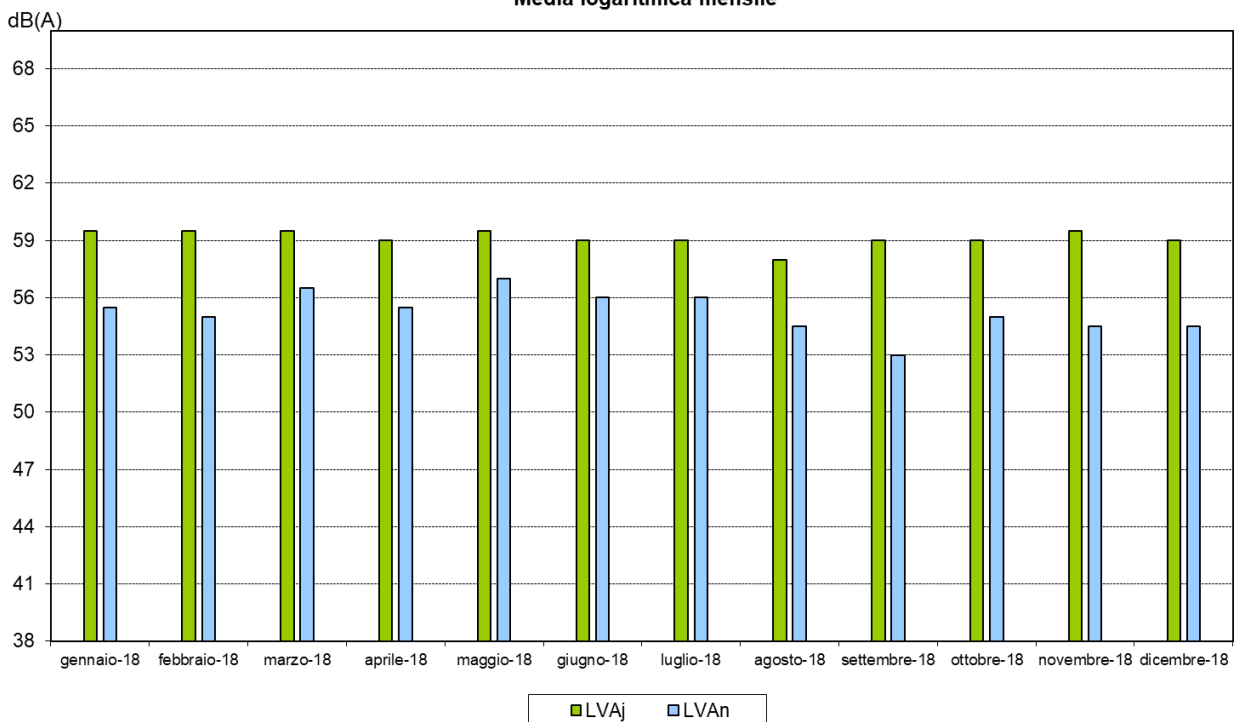

Valori approssimati a 0,5 dB(A)

San Donato - Bolgiano
Media logaritmica mensile

Indici acustici validati, con esclusione degli eventi non aeronautici più rilevanti.

Segrate - Novogro

Tipo	Mese	Media Logaritmica dB(A)		
		LVA _j	LVA _d	LVA _n
M	gennaio-18	59,5	60,0	55,5
	febbraio-18	59,5	60,5	55,0
	marzo-18	59,5	60,5	56,5
	aprile-18	59,0	60,0	55,5
	maggio-18	59,5	60,0	57,0
	giugno-18	59,0	60,0	56,0
	luglio-18	59,0	59,5	56,0
	agosto-18	58,0	59,0	54,5
	settembre-18	59,0	60,0	53,0
	ottobre-18	59,0	60,0	55,0
	novembre-18	59,5	60,5	54,5
	dicembre-18	59,0	60,0	54,5

Valori approssimati a 0,5 dB(A)

Segrate - Novogro
 Media logaritmica mensile

Indici acustici validati, con esclusione degli eventi non aeronautici più rilevanti.

Segrate - Redeceseo

Tipo	Mese	Media Logaritmica dB(A)		
		LVA _j	LVA _d	LVA _n
M	gennaio-18	60,0	60,5	58,5
	febbraio-18	60,0	61,0	57,5
	marzo-18	60,5	61,5	58,5
	aprile-18	60,5	61,5	58,5
	maggio-18	61,0	61,5	59,5
	giugno-18	61,0	61,5	58,5
	luglio-18	60,5	61,5	58,5
	agosto-18	60,0	60,5	56,5
	settembre-18	60,0	61,0	55,5
	ottobre-18	60,5	61,5	58,0
	novembre-18	60,5	61,5	58,0
	dicembre-18	59,5	60,5	57,0

Valori approssimati a 0,5 dB(A)

Segrate - Redeceseo
 Media logaritmica mensile

Indici acustici validati, con esclusione degli eventi non aeronautici più rilevanti.

Segrate - Nuovo Municipio

Tipo	Mese	Media Logaritmica dB(A)		
		LVA _j	LVA _d	LVA _n
M	gennaio-18	53,0	54,0	44,5
	febbraio-18	53,0	54,5	44,5
	marzo-18	53,5	55,0	46,5
	aprile-18	53,5	54,5	47,0
	maggio-18	53,5	54,5	49,5
	giugno-18	53,5	54,5	48,5
	luglio-18	53,5	54,5	49,0
	agosto-18	52,0	53,0	45,0
	settembre-18	53,0	54,0	44,5
	ottobre-18	53,0	54,5	44,0
	novembre-18	53,0	54,5	46,5
	dicembre-18	53,0	54,0	49,0