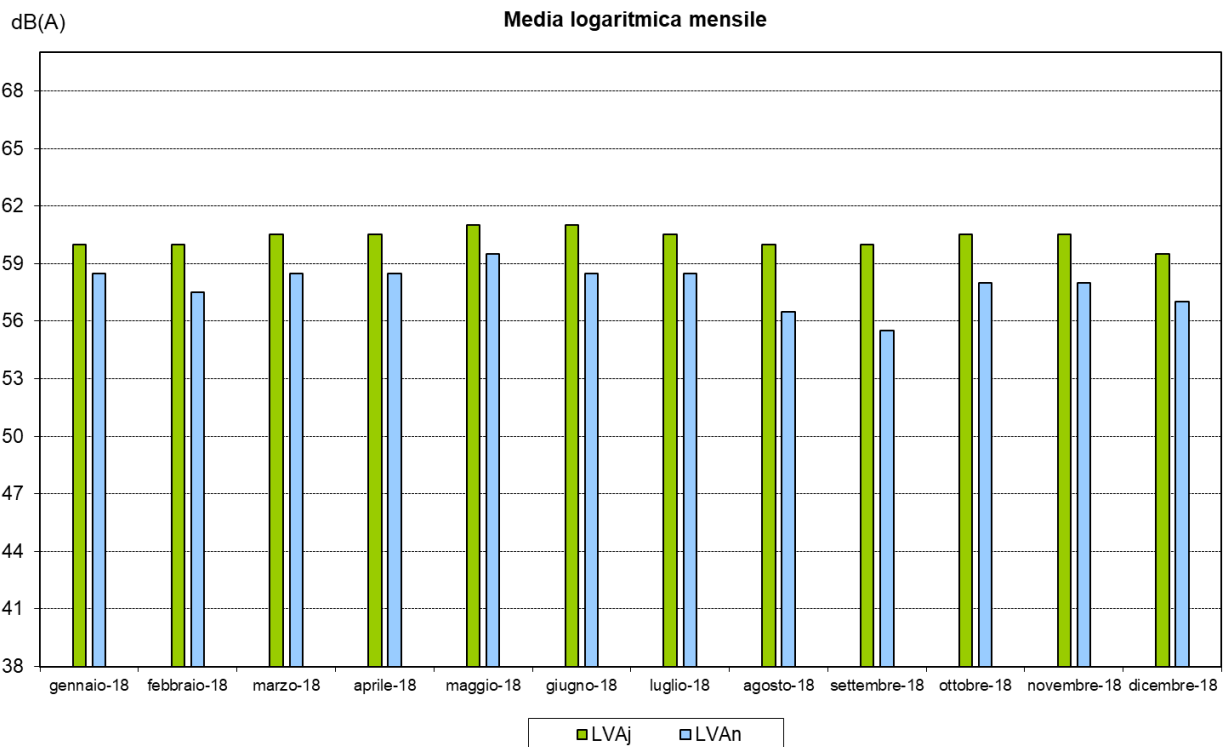

Valori approssimati a 0,5 dB(A)

San Donato - Bolgiano
Media logaritmica mensile

Indici acustici validati, con esclusione degli eventi non aeronautici più rilevanti.

Segrate - Novogro

Tipo	Mese	Media Logaritmica dB(A)		
		LVA _j	LVA _d	LVA _n
M	gennaio-18	59,5	60,0	55,5
	febbraio-18	59,5	60,5	55,0
	marzo-18	59,5	60,5	56,5
	aprile-18	59,0	60,0	55,5
	maggio-18	59,5	60,0	57,0
	giugno-18	59,0	60,0	56,0
	luglio-18	59,0	59,5	56,0
	agosto-18	58,0	59,0	54,5
	settembre-18	59,0	60,0	53,0
	ottobre-18	59,0	60,0	55,0
	novembre-18	59,5	60,5	54,5
	dicembre-18	59,0	60,0	54,5

Valori approssimati a 0,5 dB(A)

Segrate - Novogro
 Media logaritmica mensile

Indici acustici validati, con esclusione degli eventi non aeronautici più rilevanti.

Segrate - Redeceseo

Tipo	Mese	Media Logaritmica dB(A)		
		LVA _j	LVA _d	LVA _n
M	gennaio-18	60,0	60,5	58,5
	febbraio-18	60,0	61,0	57,5
	marzo-18	60,5	61,5	58,5
	aprile-18	60,5	61,5	58,5
	maggio-18	61,0	61,5	59,5
	giugno-18	61,0	61,5	58,5
	luglio-18	60,5	61,5	58,5
	agosto-18	60,0	60,5	56,5
	settembre-18	60,0	61,0	55,5
	ottobre-18	60,5	61,5	58,0
	novembre-18	60,5	61,5	58,0
	dicembre-18	59,5	60,5	57,0

Valori approssimati a 0,5 dB(A)

Segrate - Redeceseo
 Media logaritmica mensile

Indici acustici validati, con esclusione degli eventi non aeronautici più rilevanti.

Segrate - Nuovo Municipio

Tipo	Mese	Media Logaritmica dB(A)		
		LVA _j	LVA _d	LVA _n
M	gennaio-18	53,0	54,0	44,5
	febbraio-18	53,0	54,5	44,5
	marzo-18	53,5	55,0	46,5
	aprile-18	53,5	54,5	47,0
	maggio-18	53,5	54,5	49,5
	giugno-18	53,5	54,5	48,5
	luglio-18	53,5	54,5	49,0
	agosto-18	52,0	53,0	45,0
	settembre-18	53,0	54,0	44,5
	ottobre-18	53,0	54,5	44,0
	novembre-18	53,0	54,5	46,5
	dicembre-18	53,0	54,0	49,0