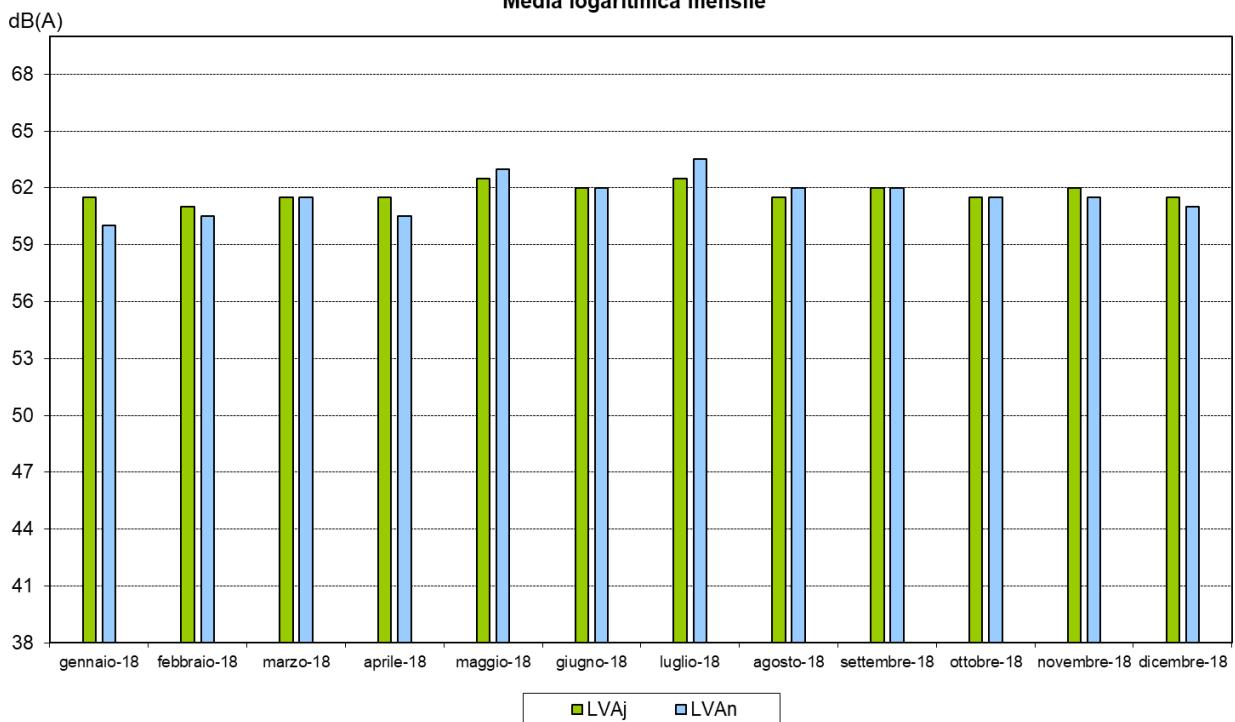

AEROPORTO di LINATE

Rete di Monitoraggio del Rumore Aeroportuale

Gennaio - Dicembre 2018

San Donato - Bolgiano

Tipo	Mese	Media Logaritmica dB(A)		
		LVA _j	LVA _d	LVA _n
M	gennaio-18	61,5	62,0	60,0
	febbraio-18	61,0	61,5	60,5
	marzo-18	61,5	62,0	61,5
	aprile-18	61,5	62,0	60,5
	maggio-18	62,5	62,0	63,0
	giugno-18	62,0	61,5	62,0
	luglio-18	62,5	62,0	63,5
	agosto-18	61,5	61,5	62,0
	settembre-18	62,0	62,0	62,0
	ottobre-18	61,5	62,0	61,5
	novembre-18	62,0	62,0	61,5
	dicembre-18	61,5	61,5	61,0

Valori approssimati a 0,5 dB(A)

San Donato - Bolgiano
Media logaritmica mensile

Indici acustici validati, con esclusione degli eventi non aeronautici più rilevanti.

Segrate - Novogro

Tipo	Mese	Media Logaritmica dB(A)		
		LVA _j	LVA _d	LVA _n
M	gennaio-18	59,5	60,0	55,5
	febbraio-18	59,5	60,5	55,0
	marzo-18	59,5	60,5	56,5
	aprile-18	59,0	60,0	55,5
	maggio-18	59,5	60,0	57,0
	giugno-18	59,0	60,0	56,0
	luglio-18	59,0	59,5	56,0
	agosto-18	58,0	59,0	54,5
	settembre-18	59,0	60,0	53,0
	ottobre-18	59,0	60,0	55,0
	novembre-18	59,5	60,5	54,5
	dicembre-18	59,0	60,0	54,5

Valori approssimati a 0,5 dB(A)

Segrate - Novogro
 Media logaritmica mensile

Indici acustici validati, con esclusione degli eventi non aeronautici più rilevanti.

Segrate - Redeceseo

Tipo	Mese	Media Logaritmica dB(A)		
		LVA _j	LVA _d	LVA _n
M	gennaio-18	60,0	60,5	58,5
	febbraio-18	60,0	61,0	57,5
	marzo-18	60,5	61,5	58,5
	aprile-18	60,5	61,5	58,5
	maggio-18	61,0	61,5	59,5
	giugno-18	61,0	61,5	58,5
	luglio-18	60,5	61,5	58,5
	agosto-18	60,0	60,5	56,5
	settembre-18	60,0	61,0	55,5
	ottobre-18	60,5	61,5	58,0
	novembre-18	60,5	61,5	58,0
	dicembre-18	59,5	60,5	57,0