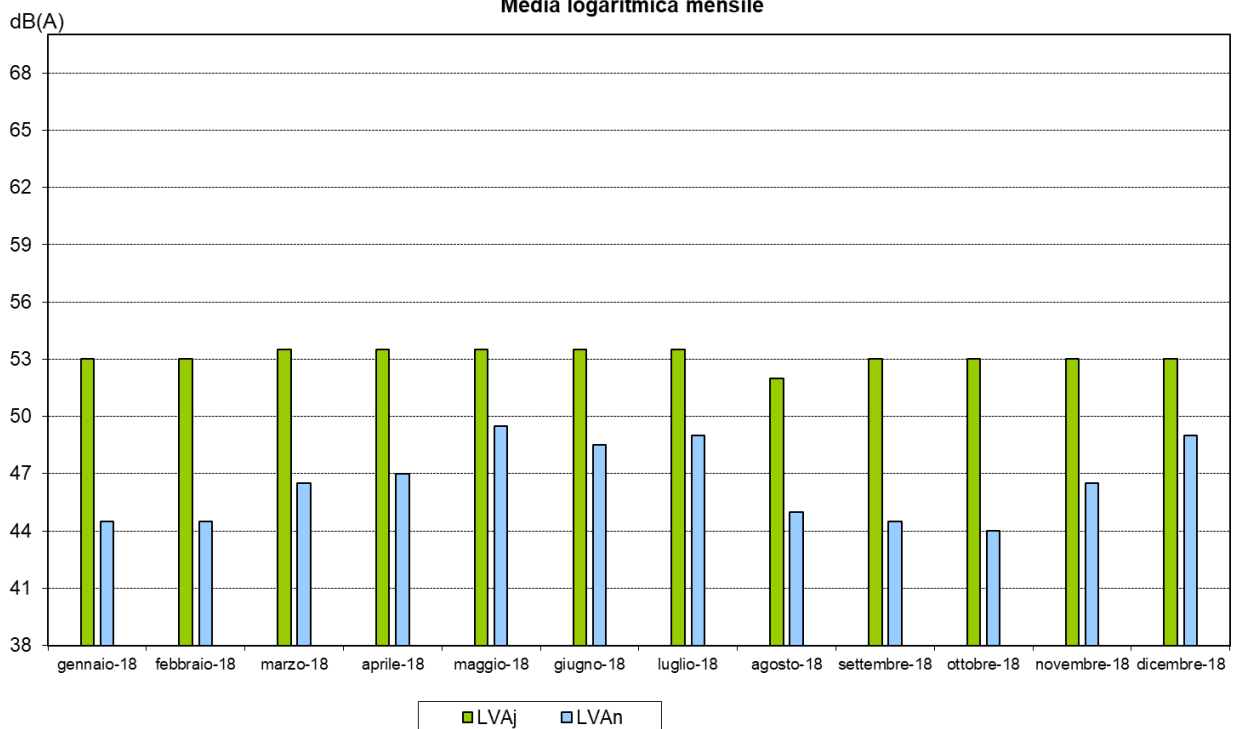

Valori approssimati a 0,5 dB(A)

Segrate - Novogro
 Media logaritmica mensile

Indici acustici validati, con esclusione degli eventi non aeronautici più rilevanti.

Segrate - Redeceseo

Tipo	Mese	Media Logaritmica dB(A)		
		LVA _j	LVA _d	LVA _n
M	gennaio-18	60,0	60,5	58,5
	febbraio-18	60,0	61,0	57,5
	marzo-18	60,5	61,5	58,5
	aprile-18	60,5	61,5	58,5
	maggio-18	61,0	61,5	59,5
	giugno-18	61,0	61,5	58,5
	luglio-18	60,5	61,5	58,5
	agosto-18	60,0	60,5	56,5
	settembre-18	60,0	61,0	55,5
	ottobre-18	60,5	61,5	58,0
	novembre-18	60,5	61,5	58,0
	dicembre-18	59,5	60,5	57,0

Valori approssimati a 0,5 dB(A)

Segrate - Redeceseo
 Media logaritmica mensile

Indici acustici validati, con esclusione degli eventi non aeronautici più rilevanti.

Segrate - Nuovo Municipio

Tipo	Mese	Media Logaritmica dB(A)		
		LVA _j	LVA _d	LVA _n
M	gennaio-18	53,0	54,0	44,5
	febbraio-18	53,0	54,5	44,5
	marzo-18	53,5	55,0	46,5
	aprile-18	53,5	54,5	47,0
	maggio-18	53,5	54,5	49,5
	giugno-18	53,5	54,5	48,5
	luglio-18	53,5	54,5	49,0
	agosto-18	52,0	53,0	45,0
	settembre-18	53,0	54,0	44,5
	ottobre-18	53,0	54,5	44,0
	novembre-18	53,0	54,5	46,5
	dicembre-18	53,0	54,0	49,0

Valori approssimati a 0,5 dB(A)

Segrate - Nuovo Municipio
 Media logaritmica mensile

Indici acustici validati, con esclusione degli eventi non aeronautici più rilevanti.