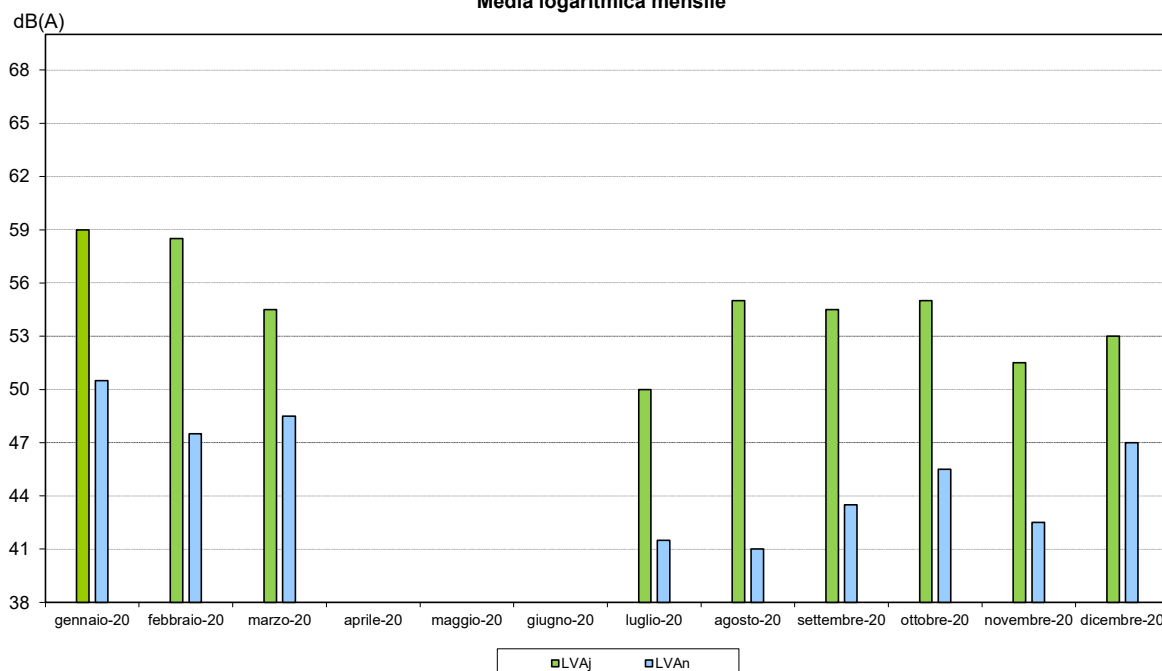

Valori approssimati a 0,5 dB(A)

Indici acustici calcolati tramite correlazioni automatiche attuate rispetto ai tracciati radar, con esclusione degli eventi non aeronautici più rilevanti.

Segrate - Novegro

Valori approssimati a 0,5 dB(A)

Segrate - Novegro
Media logaritmica mensile

Indici acustici calcolati tramite correlazioni automatiche attuate rispetto ai tracciati radar, con esclusione degli eventi non aeronautici più rilevanti.

Segrate - Redecesio

Tipo	Mese	Media Logaritmica dB(A)		
		LVA _j	LVA _d	LVA _n
M	gennaio-20	59.0	60.5	50.5
	febbraio-20	58.5	60.0	47.5
	marzo-20	54.5	56.0	48.5
	aprile-20			
	maggio-20			
	giugno-20			
	luglio-20	50.0	51.5	41.5
	agosto-20	55.0	56.5	41.0
	settembre-20	54.5	56.0	43.5
	ottobre-20	55.0	56.0	45.5
	novembre-20	51.5	52.5	42.5
	dicembre-20	53.0	54.5	47.0

Valori approssimati a 0,5 dB(A)

Segrate - Redecesio
 Media logaritmica mensile

Indici acustici calcolati tramite correlazioni automatiche attuate rispetto ai tracciati radar, con esclusione degli eventi non aeronautici più rilevanti.