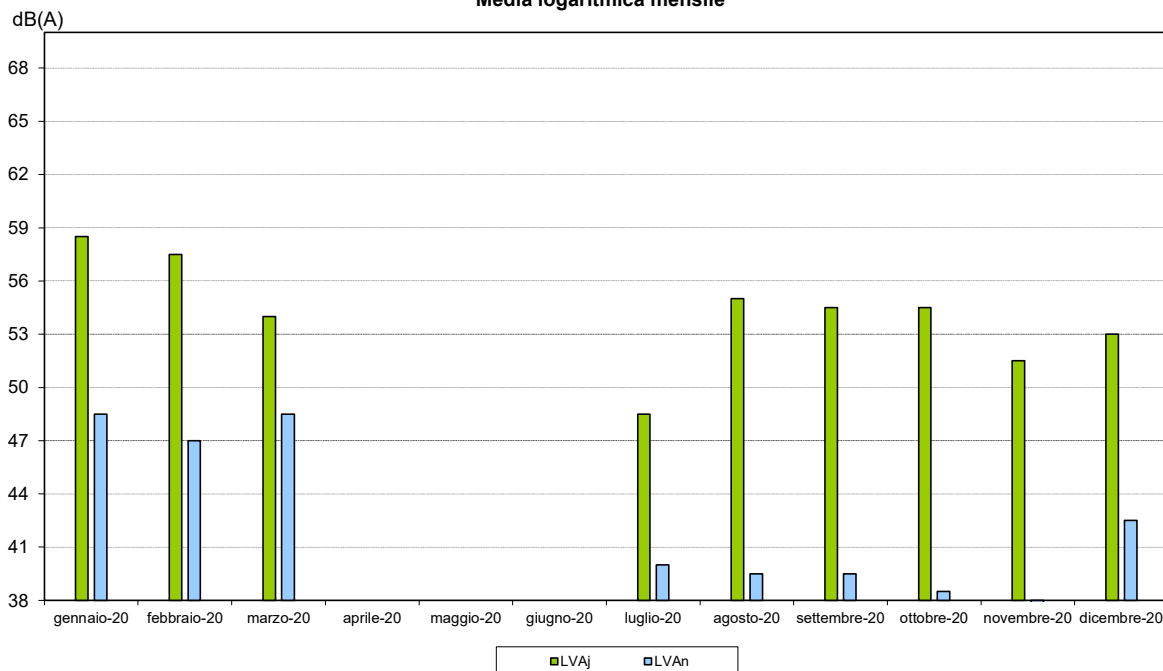

Valori approssimati a 0,5 dB(A)

Indici acustici calcolati tramite correlazioni automatiche attuate rispetto ai tracciati radar, con esclusione degli eventi non aeronautici più rilevanti.

Segrate - Novegro

Tipo	Mese	Media Logaritmica dB(A)		
		LVA _j	LVA _d	LVA _n
M	gennaio-20	58.5	60.0	48.5
	febbraio-20	57.5	59.0	47.0
	marzo-20	54.0	55.5	48.5
	aprile-20			
	maggio-20			
	giugno-20			
	luglio-20	48.5	50.0	40.0
	agosto-20	55.0	56.5	39.5
	settembre-20	54.5	56.0	39.5
	ottobre-20	54.5	56.0	38.5
	novembre-20	51.5	53.0	37.5
	dicembre-20	53.0	54.5	42.5

Valori approssimati a 0,5 dB(A)

Segrate - Novegro
Media logaritmica mensile

Indici acustici calcolati tramite correlazioni automatiche attuate rispetto ai tracciati radar, con esclusione degli eventi non aeronautici più rilevanti.