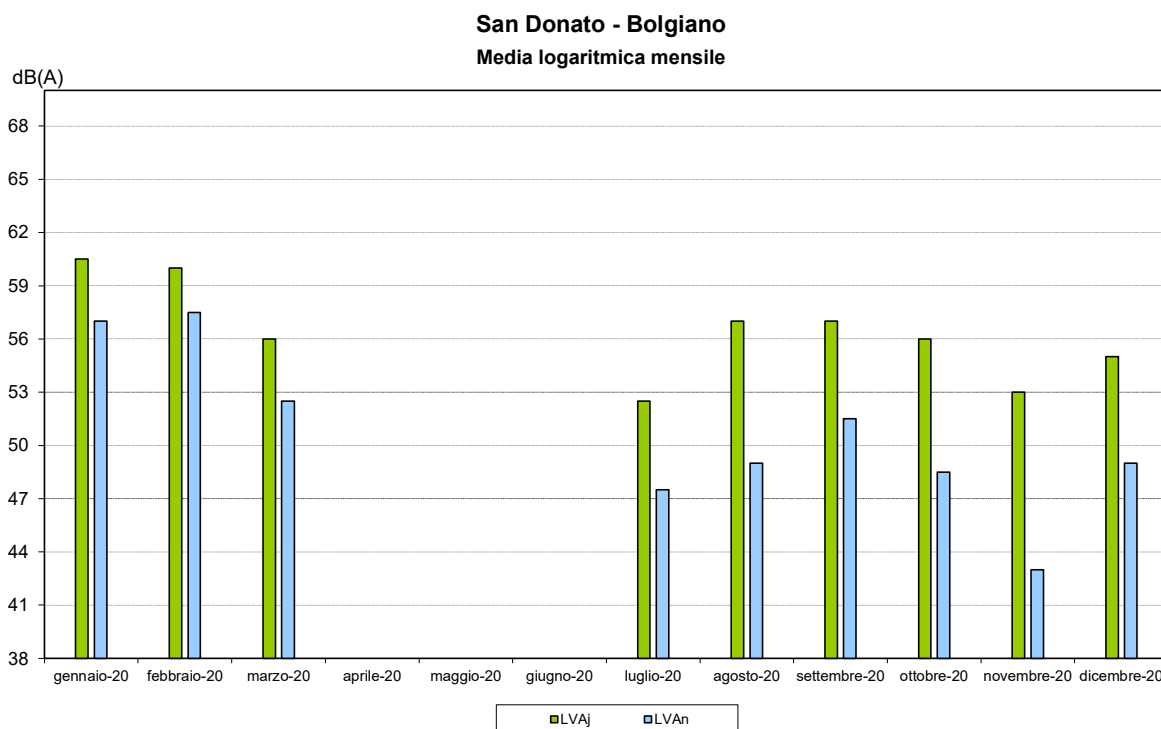

AEROPORTO di LINATE

Rete di Monitoraggio del Rumore Aeroportuale

Gennaio - Dicembre 2020

San Donato - Bolgiano

Tipo	Mese	Media Logaritmica dB(A)		
		LVA _j	LVA _d	LVA _n
M	gennaio-20	60.5	61.5	57.0
	febbraio-20	60.0	60.5	57.5
	marzo-20	56.0	57.0	52.5
	aprile-20			
	maggio-20			
	giugno-20			
	luglio-20	52.5	53.5	47.5
	agosto-20	57.0	58.5	49.0
	settembre-20	57.0	58.0	51.5
	ottobre-20	56.0	57.5	48.5
	novembre-20	53.0	54.5	43.0
	dicembre-20	55.0	56.0	49.0

Valori approssimati a 0,5 dB(A)

Indici acustici calcolati tramite correlazioni automatiche attuate rispetto ai tracciati radar, con esclusione degli eventi non aeronautici più rilevanti.

Segrate - Novegro