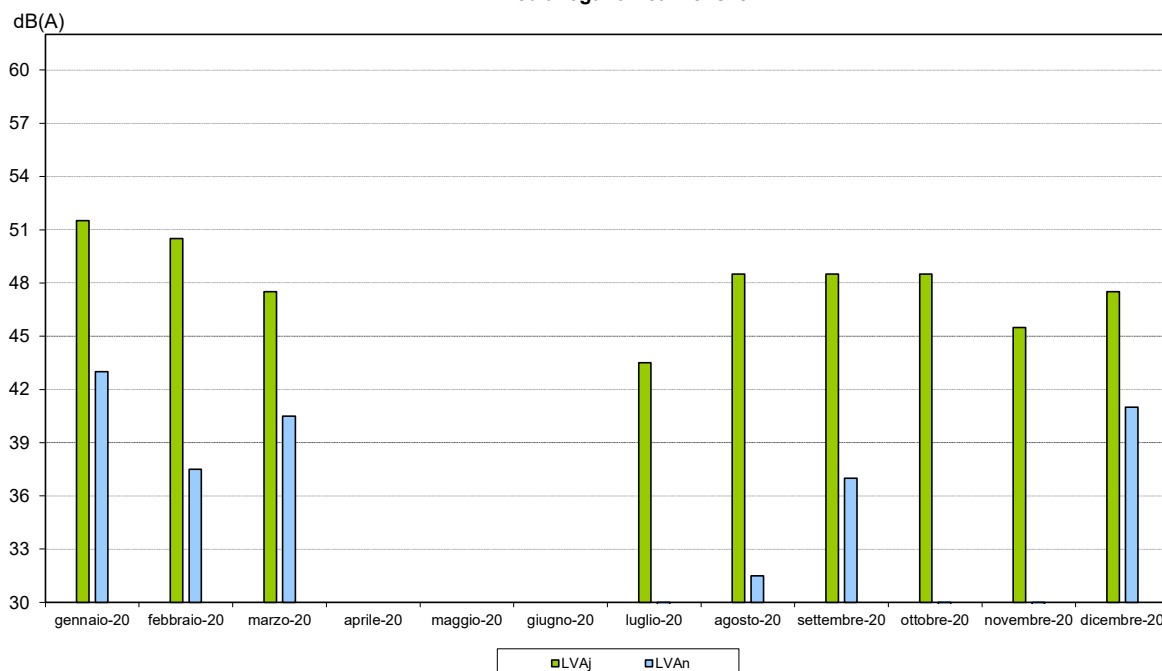

Segrate - Nuovo Municipio

Tipo	Mese	Media Logaritmica dB(A)		
		LVA_j	LVA_d	LVA_n
M	gennaio-20	51.5	53.0	43.0
	febbraio-20	50.5	52.0	37.5
	marzo-20	47.5	49.0	40.5
	aprile-20			
	maggio-20			
	giugno-20			
	luglio-20	43.5	45.0	0.0
	agosto-20	48.5	50.0	31.5
	settembre-20	48.5	50.0	37.0
	ottobre-20	48.5	50.0	0.0
	novembre-20	45.5	47.0	0.0
	dicembre-20	47.5	49.0	41.0

Valori approssimati a 0,5 dB(A)

Segrate - Nuovo Municipio
Media logaritmica mensile

Indici acustici calcolati tramite correlazioni automatiche attuate rispetto ai tracciati radar, con esclusione degli eventi non aeronautici più rilevanti.