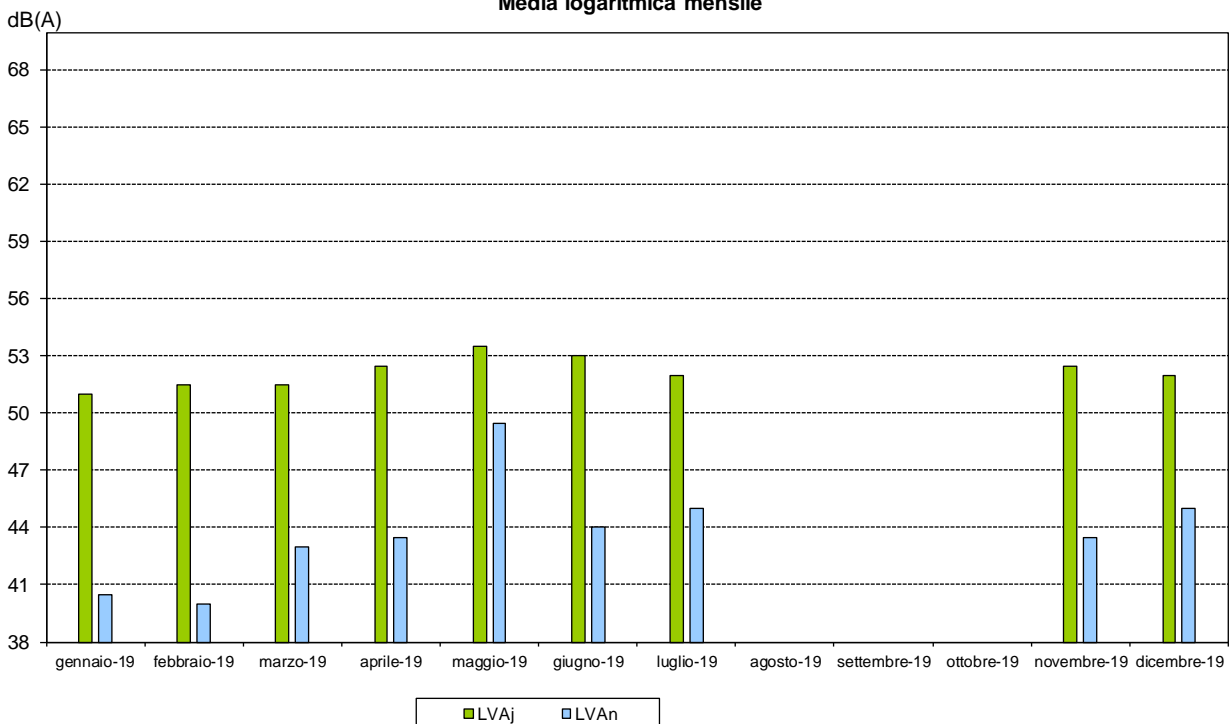

Valori approssimati a 0,5 dB(A)

Segrate - Novegro
Media logaritmica mensile

Indici acustici validati, con esclusione degli eventi non aeronautici più rilevanti.

Segrate - Redeceseo

Tipo	Mese	Media Logaritmica dB(A)		
		LVA _j	LVA _d	LVA _n
M	gennaio-19	58,5	59,5	56,0
	febbraio-19	59,5	60,5	56,5
	marzo-19	59,5	60,0	56,5
	aprile-19	60,5	61,0	57,5
	maggio-19	61,0	61,5	58,5
	giugno-19	60,5	61,5	58,0
	luglio-19	60,0	60,5	58,0
	agosto-19			
	settembre-19			
	ottobre-19			
	novembre-19	60,0	61,5	53,0
	dicembre-19	59,5	61,0	51,5

Valori approssimati a 0,5 dB(A)

Segrate - Redeceseo
Media logaritmica mensile

Indici acustici validati, con esclusione degli eventi non aeronautici più rilevanti.

Segrate - Nuovo Municipio

Tipo	Mese	Media Logaritmica dB(A)		
		LVA _j	LVA _d	LVA _n
M	gennaio-19	51,0	52,5	40,5
	febbraio-19	51,5	53,0	40,0
	marzo-19	51,5	52,5	43,0
	aprile-19	52,5	53,5	43,5
	maggio-19	53,5	54,0	49,5
	giugno-19	53,0	54,0	44,0
	luglio-19	52,0	53,5	45,0
	agosto-19			
	settembre-19			
	ottobre-19			
	novembre-19	52,5	54,0	43,5
	dicembre-19	52,0	53,5	45,0

Valori approssimati a 0,5 dB(A)

Segrate - Nuovo Municipio
Media logaritmica mensile

Indici acustici validati, con esclusione degli eventi non aeronautici più rilevanti.

Nota:

Dal 27 luglio al 26 ottobre, l'aeroporto di Linate è rimasto chiuso, al fine di consentire i lavori di adeguamento delle infrastrutture.