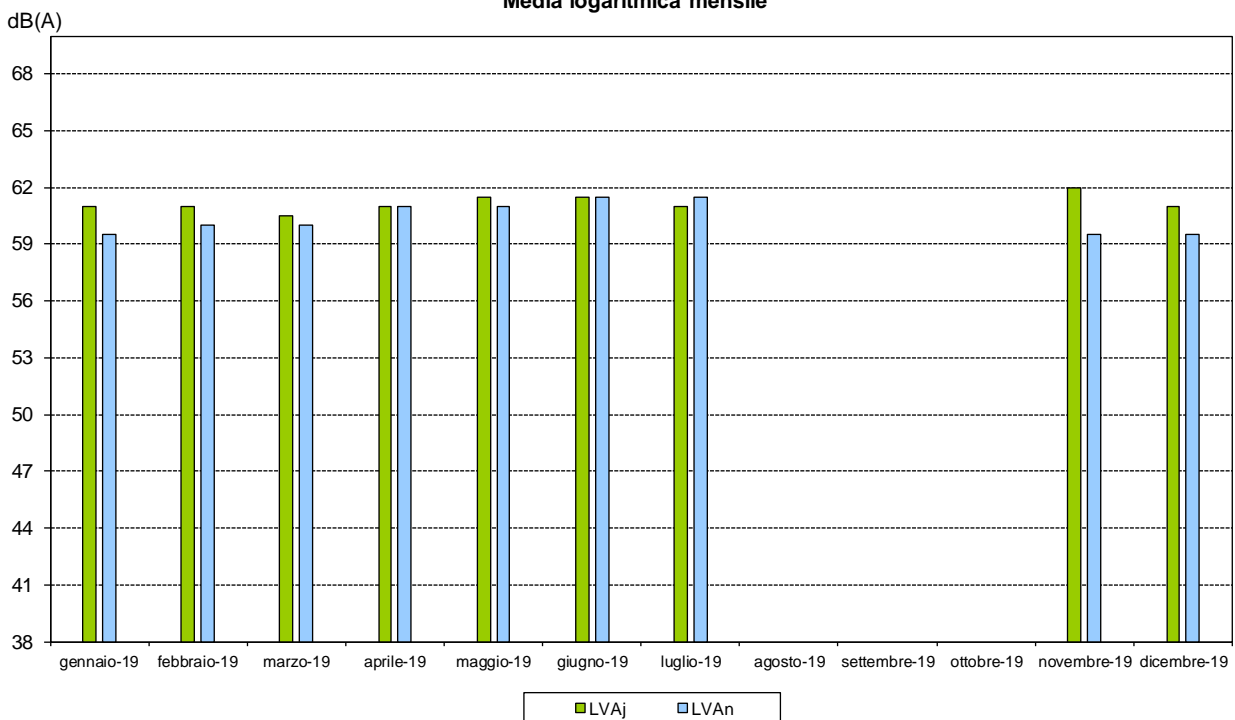

AEROPORTO di LINATE

Rete di Monitoraggio del Rumore Aeroportuale

Gennaio-Dicembre 2019

San Donato - Bolgiano

Tipo	Mese	Media Logaritmica dB(A)		
		LVA _j	LVA _d	LVA _n
M	gennaio-19	61,0	61,5	59,5
	febbraio-19	61,0	61,5	60,0
	marzo-19	60,5	61,0	60,0
	aprile-19	61,0	61,5	61,0
	maggio-19	61,5	61,5	61,0
	giugno-19	61,5	61,5	61,5
	luglio-19	61,0	61,0	61,5
	agosto-19			
	settembre-19			
	ottobre-19			
	novembre-19	62,0	62,5	59,5
	dicembre-19	61,0	61,5	59,5

Valori approssimati a 0,5 dB(A)

San Donato - Bolgiano
Media logaritmica mensile

Indici acustici validati, con esclusione degli eventi non aeronautici più rilevanti.

Segrate - Novegro

Tipo	Mese	Media Logaritmica dB(A)		
		LVA _j	LVA _d	LVA _n
M	gennaio-19	58,5	59,5	53,5
	febbraio-19	59,0	60,0	53,5
	marzo-19	58,5	59,5	54,0
	aprile-19	59,0	60,0	54,5
	maggio-19	59,5	60,5	55,5
	giugno-19	58,5	59,5	53,5
	luglio-19	58,0	59,0	54,5
	agosto-19			
	settembre-19			
	ottobre-19			
	novembre-19	59,5	60,5	50,5
	dicembre-19	59,0	60,0	50,0

Valori approssimati a 0,5 dB(A)

Segrate - Novegro
Media logaritmica mensile

Indici acustici validati, con esclusione degli eventi non aeronautici più rilevanti.

Segrate - Redeceseo

Tipo	Mese	Media Logaritmica dB(A)		
		LVA _j	LVA _d	LVA _n
M	gennaio-19	58,5	59,5	56,0
	febbraio-19	59,5	60,5	56,5
	marzo-19	59,5	60,0	56,5
	aprile-19	60,5	61,0	57,5
	maggio-19	61,0	61,5	58,5
	giugno-19	60,5	61,5	58,0
	luglio-19	60,0	60,5	58,0
	agosto-19			
	settembre-19			
	ottobre-19			
	novembre-19	60,0	61,5	53,0
	dicembre-19	59,5	61,0	51,5