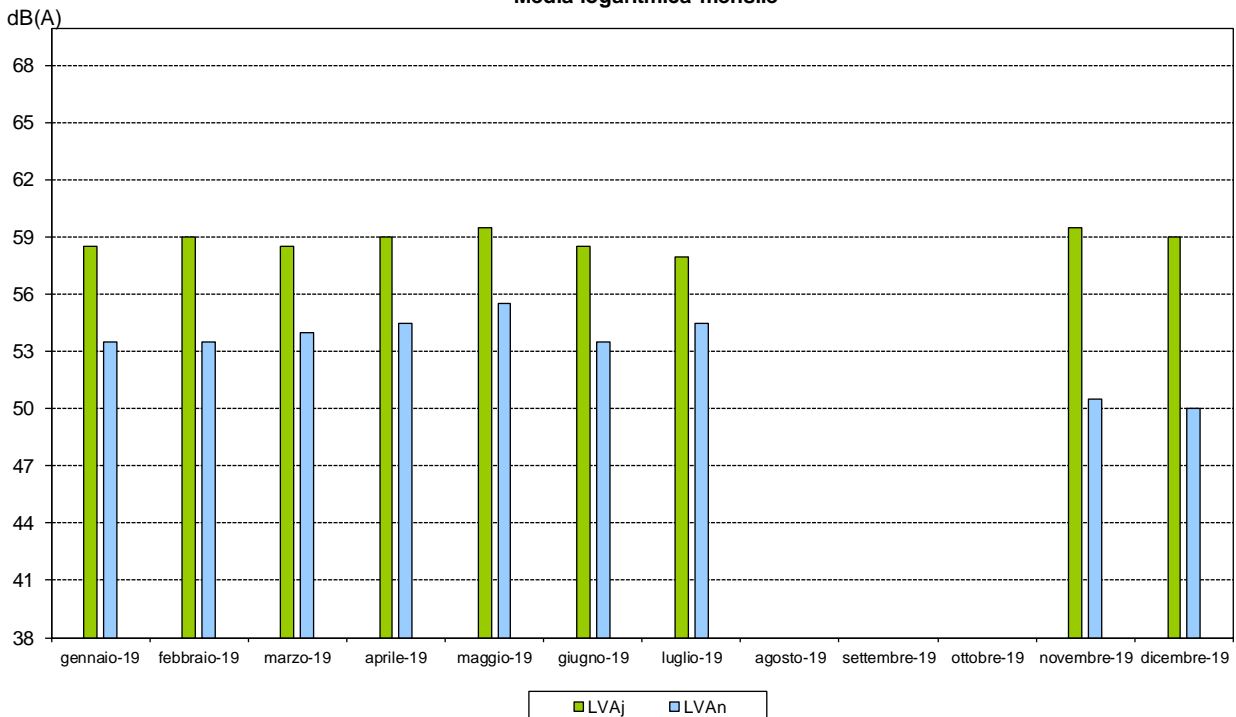

Valori approssimati a 0,5 dB(A)

San Donato - Bolgiano
Media logaritmica mensile

Indici acustici validati, con esclusione degli eventi non aeronautici più rilevanti.

Segrate - Novegro

Tipo	Mese	Media Logaritmica dB(A)		
		LVA _j	LVA _d	LVA _n
M	gennaio-19	58,5	59,5	53,5
	febbraio-19	59,0	60,0	53,5
	marzo-19	58,5	59,5	54,0
	aprile-19	59,0	60,0	54,5
	maggio-19	59,5	60,5	55,5
	giugno-19	58,5	59,5	53,5
	luglio-19	58,0	59,0	54,5
	agosto-19			
	settembre-19			
	ottobre-19			
	novembre-19	59,5	60,5	50,5
	dicembre-19	59,0	60,0	50,0

Valori approssimati a 0,5 dB(A)

Segrate - Novegro
Media logaritmica mensile

Indici acustici validati, con esclusione degli eventi non aeronautici più rilevanti.

Segrate - Redeceseo

Tipo	Mese	Media Logaritmica dB(A)		
		LVA _j	LVA _d	LVA _n
M	gennaio-19	58,5	59,5	56,0
	febbraio-19	59,5	60,5	56,5
	marzo-19	59,5	60,0	56,5
	aprile-19	60,5	61,0	57,5
	maggio-19	61,0	61,5	58,5
	giugno-19	60,5	61,5	58,0
	luglio-19	60,0	60,5	58,0
	agosto-19			
	settembre-19			
	ottobre-19			
	novembre-19	60,0	61,5	53,0
	dicembre-19	59,5	61,0	51,5

Valori approssimati a 0,5 dB(A)

Segrate - Redeceseo
Media logaritmica mensile

Indici acustici validati, con esclusione degli eventi non aeronautici più rilevanti.

Segrate - Nuovo Municipio

Tipo	Mese	Media Logaritmica dB(A)		
		LVA _j	LVA _d	LVA _n
M	gennaio-19	51,0	52,5	40,5
	febbraio-19	51,5	53,0	40,0
	marzo-19	51,5	52,5	43,0
	aprile-19	52,5	53,5	43,5
	maggio-19	53,5	54,0	49,5
	giugno-19	53,0	54,0	44,0
	luglio-19	52,0	53,5	45,0
	agosto-19			
	settembre-19			
	ottobre-19			
	novembre-19	52,5	54,0	43,5
	dicembre-19	52,0	53,5	45,0