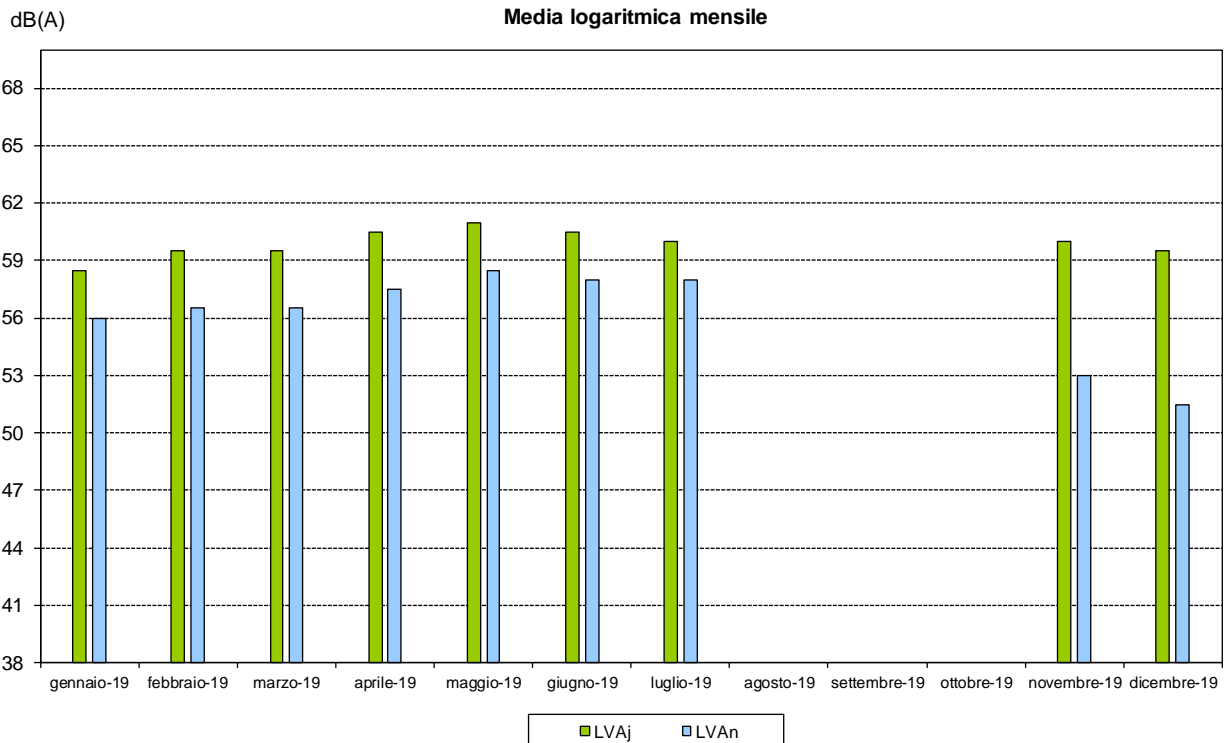

Valori approssimati a 0,5 dB(A)

San Donato - Bolgiano
Media logaritmica mensile

Indici acustici validati, con esclusione degli eventi non aeronautici più rilevanti.

Segrate - Novegro

Tipo	Mese	Media Logaritmica dB(A)		
		LVA _j	LVA _d	LVA _n
M	gennaio-19	58,5	59,5	53,5
	febbraio-19	59,0	60,0	53,5
	marzo-19	58,5	59,5	54,0
	aprile-19	59,0	60,0	54,5
	maggio-19	59,5	60,5	55,5
	giugno-19	58,5	59,5	53,5
	luglio-19	58,0	59,0	54,5
	agosto-19			
	settembre-19			
	ottobre-19			
	novembre-19	59,5	60,5	50,5
	dicembre-19	59,0	60,0	50,0

Valori approssimati a 0,5 dB(A)

Segrate - Novegro
Media logaritmica mensile

Indici acustici validati, con esclusione degli eventi non aeronautici più rilevanti.

Segrate - Redeceseo

Tipo	Mese	Media Logaritmica dB(A)		
		LVA _j	LVA _d	LVA _n
M	gennaio-19	58,5	59,5	56,0
	febbraio-19	59,5	60,5	56,5
	marzo-19	59,5	60,0	56,5
	aprile-19	60,5	61,0	57,5
	maggio-19	61,0	61,5	58,5
	giugno-19	60,5	61,5	58,0
	luglio-19	60,0	60,5	58,0
	agosto-19			
	settembre-19			
	ottobre-19			
	novembre-19	60,0	61,5	53,0
	dicembre-19	59,5	61,0	51,5

Valori approssimati a 0,5 dB(A)

Segrate - Redeceseo
Media logaritmica mensile

Indici acustici validati, con esclusione degli eventi non aeronautici più rilevanti.

Segrate - Nuovo Municipio

Tipo	Mese	Media Logaritmica dB(A)		
		LVA _j	LVA _d	LVA _n
M	gennaio-19	51,0	52,5	40,5
	febbraio-19	51,5	53,0	40,0
	marzo-19	51,5	52,5	43,0
	aprile-19	52,5	53,5	43,5
	maggio-19	53,5	54,0	49,5
	giugno-19	53,0	54,0	44,0
	luglio-19	52,0	53,5	45,0
	agosto-19			
	settembre-19			
	ottobre-19			
	novembre-19	52,5	54,0	43,5
	dicembre-19	52,0	53,5	45,0