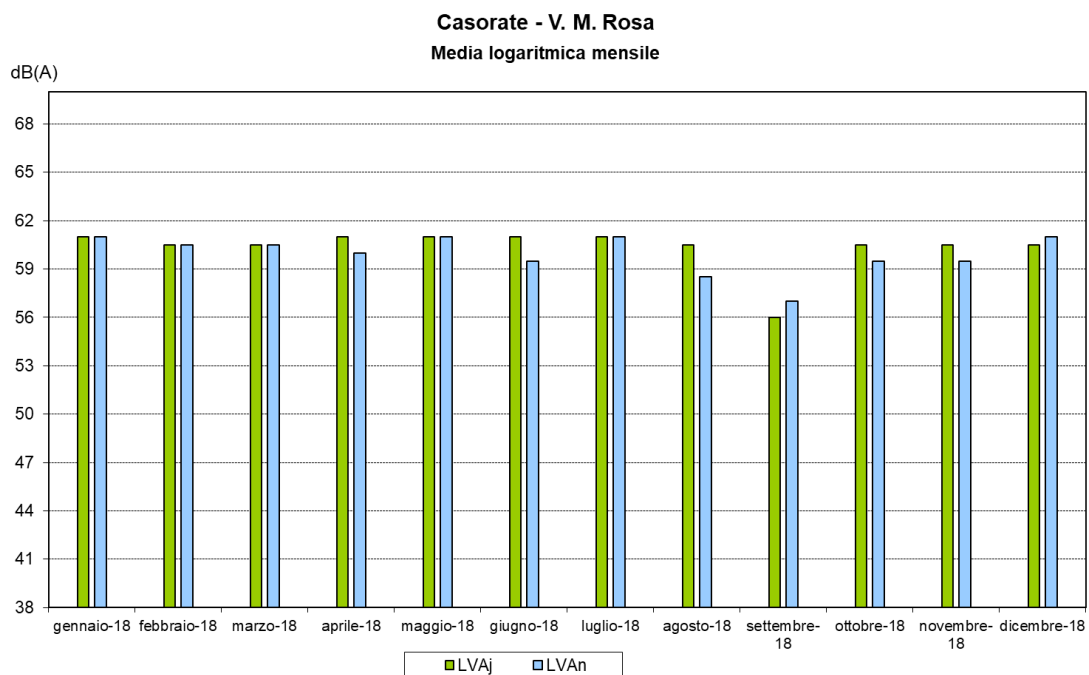

AEROPORTO di MALPENSA

Rete di Monitoraggio del Rumore Aeroportuale

Gennaio - Dicembre 2018

Arsago - Cimitero

Tipo	Mese	Media Logaritmica dB(A)		
		LVA _j	LVA _d	LVA _n
M	gennaio-18	58,5	58,0	59,5
	febbraio-18	58,0	57,5	58,5
	marzo-18	58,0	58,0	58,0
	aprile-18	58,0	58,5	57,5
	maggio-18	58,5	58,5	59,0
	giugno-18	58,0	58,0	57,0
	luglio-18	58,5	58,0	59,0
	agosto-18	57,5	58,0	56,5
	settembre-18	52,5	53,0	52,0
	ottobre-18	58,0	58,5	57,5
	novembre-18	58,5	58,5	58,5
	dicembre-18	59,0	58,5	60,0

Valori approssimati a 0,5 dB(A)

Arsago - Cimitero
 Media logaritmica mensile

Indici acustici validati, con esclusione degli eventi non aeronautici più rilevanti.

Casorate - V. M. Rosa

Tipo	Mese	Media Logaritmica dB(A)		
		LVA _j	LVA _d	LVA _n
M	gennaio-18	61,0	61,0	61,0
	febbraio-18	60,5	60,5	60,5
	marzo-18	60,5	61,0	60,5
	aprile-18	61,0	61,5	60,0
	maggio-18	61,0	61,0	61,0
	giugno-18	61,0	61,5	59,5
	luglio-18	61,0	61,0	61,0
	agosto-18	60,5	61,0	58,5
	settembre-18	56,0	56,0	57,0
	ottobre-18	60,5	61,0	59,5
	novembre-18	60,5	61,0	59,5
	dicembre-18	60,5	60,5	61,0

Valori approssimati a 0,5 dB(A)

Indici acustici validati, con esclusione degli eventi non aeronautici più rilevanti.

Ferno - Via Moncucco

Tipo	Mese	Media Logaritmica dB(A)		
		LVA _j	LVA _d	LVA _n
M	gennaio-18	57,5	57,0	58,5
	febbraio-18	57,0	56,0	59,0
	marzo-18	56,5	55,5	58,5
	aprile-18	57,5	56,0	59,5
	maggio-18	57,5	56,5	59,0
	giugno-18	57,5	56,0	59,5
	luglio-18	58,5	55,5	61,5
	agosto-18	57,0	55,5	59,5
	settembre-18	53,5	51,5	56,0
	ottobre-18	57,0	56,0	59,5
	novembre-18	57,5	56,0	60,5
	dicembre-18	59,0	58,0	60,5