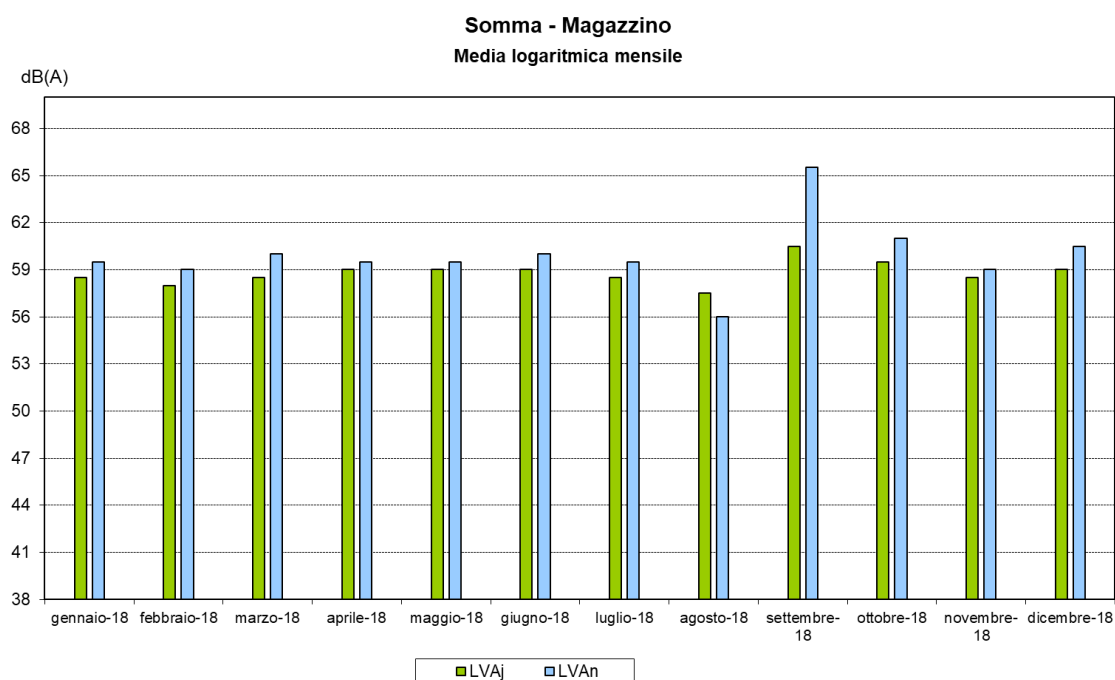

Somma - Magazzino

Tipo	Mese	Media Logaritmica dB(A)		
		LVA_j	LVA_d	LVA_n
M	gennaio-18	58,5	58,0	59,5
	febbraio-18	58,0	57,5	59,0
	marzo-18	58,5	58,0	60,0
	aprile-18	59,0	58,5	59,5
	maggio-18	59,0	58,5	59,5
	giugno-18	59,0	58,5	60,0
	luglio-18	58,5	58,0	59,5
	agosto-18	57,5	58,0	56,0
	settembre-18	60,5	54,0	65,5
	ottobre-18	59,5	58,5	61,0
	novembre-18	58,5	58,5	59,0
	dicembre-18	59,0	58,0	60,5

Valori approssimati a 0,5 dB(A)

Indici acustici validati, con esclusione degli eventi non aeronautici più rilevanti.