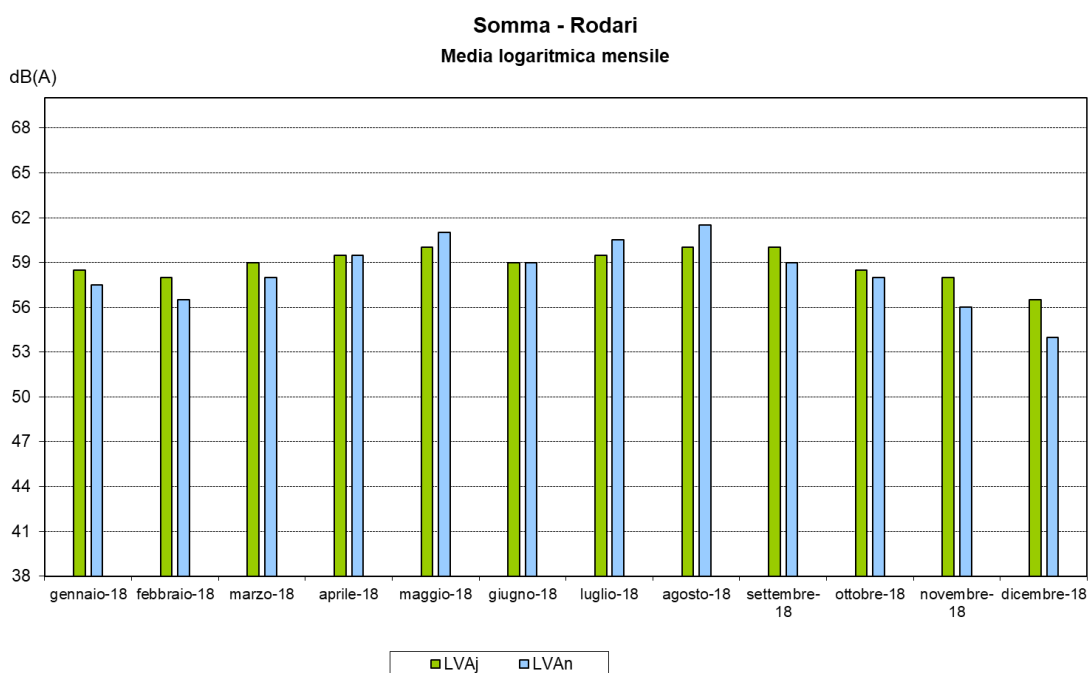

Somma - Rodari

Tipo	Mese	Media Logaritmica dB(A)		
		LVA_j	LVA_d	LVA_n
M	gennaio-18	58,5	58,5	57,5
	febbraio-18	58,0	58,0	56,5
	marzo-18	59,0	59,5	58,0
	aprile-18	59,5	59,0	59,5
	maggio-18	60,0	59,0	61,0
	giugno-18	59,0	58,5	59,0
	luglio-18	59,5	59,0	60,5
	agosto-18	60,0	59,0	61,5
	settembre-18	60,0	60,5	59,0
	ottobre-18	58,5	59,0	58,0
	novembre-18	58,0	58,5	56,0
	dicembre-18	56,5	57,5	54,0

Valori approssimati a 0,5 dB(A)

Indici acustici validati, con esclusione degli eventi non aeronautici più rilevanti.