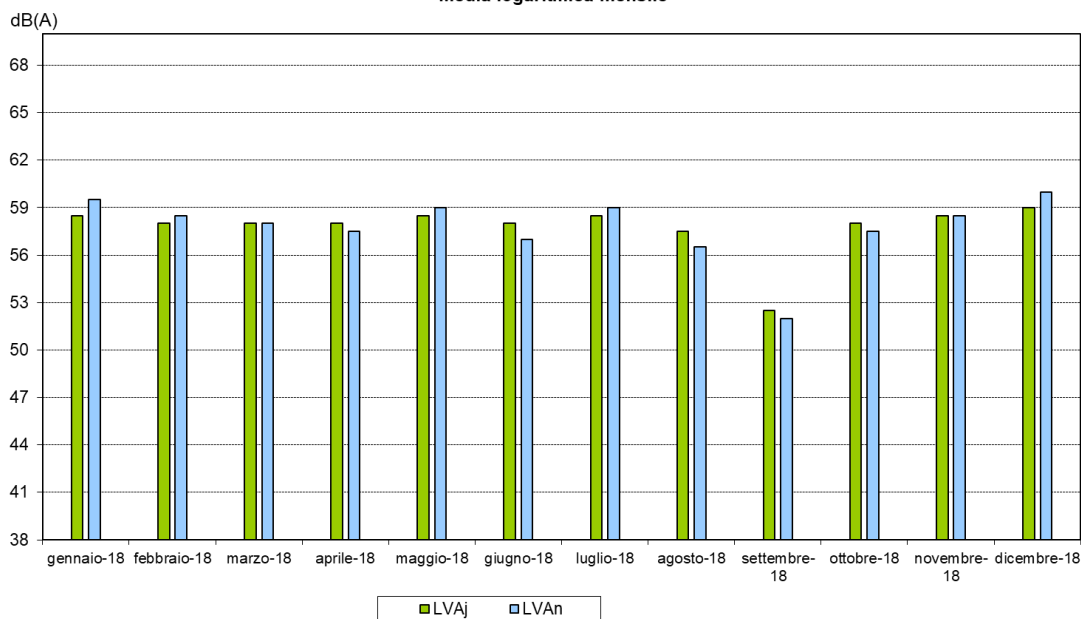

AEROPORTO di MALPENSA

Rete di Monitoraggio del Rumore Aeroportuale

Gennaio - Dicembre 2018

Arsago - Cimitero

Tipo	Mese	Media Logaritmica dB(A)		
		LVA _j	LVA _d	LVA _n
M	gennaio-18	58,5	58,0	59,5
	febbraio-18	58,0	57,5	58,5
	marzo-18	58,0	58,0	58,0
	aprile-18	58,0	58,5	57,5
	maggio-18	58,5	58,5	59,0
	giugno-18	58,0	58,0	57,0
	luglio-18	58,5	58,0	59,0
	agosto-18	57,5	58,0	56,5
	settembre-18	52,5	53,0	52,0
	ottobre-18	58,0	58,5	57,5
	novembre-18	58,5	58,5	58,5
	dicembre-18	59,0	58,5	60,0

Valori approssimati a 0,5 dB(A)

Arsago - Cimitero
 Media logaritmica mensile

Indici acustici validati, con esclusione degli eventi non aeronautici più rilevanti.

Casorate - V. M. Rosa

Tipo	Mese	Media Logaritmica dB(A)		
		LVA _j	LVA _d	LVA _n
M	gennaio-18	61,0	61,0	61,0
	febbraio-18	60,5	60,5	60,5
	marzo-18	60,5	61,0	60,5
	aprile-18	61,0	61,5	60,0
	maggio-18	61,0	61,0	61,0
	giugno-18	61,0	61,5	59,5
	luglio-18	61,0	61,0	61,0
	agosto-18	60,5	61,0	58,5
	settembre-18	56,0	56,0	57,0
	ottobre-18	60,5	61,0	59,5
	novembre-18	60,5	61,0	59,5
	dicembre-18	60,5	60,5	61,0