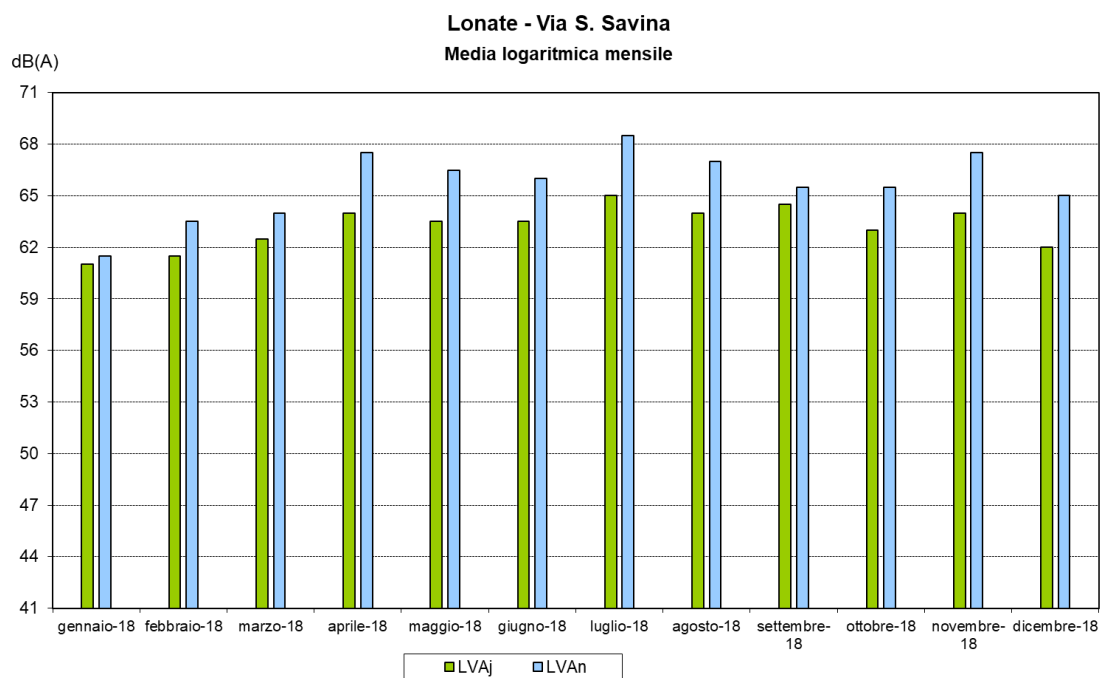

Valori approssimati a 0,5 dB(A)

Indici acustici validati, con esclusione degli eventi non aeronautici più rilevanti.

Lonate - Via S. Savina

Tipo	Mese	Media Logaritmica dB(A)		
		LVA _j	LVA _d	LVA _n
M	gennaio-18	61,0	60,5	61,5
	febbraio-18	61,5	60,5	63,5
	marzo-18	62,5	61,5	64,0
	aprile-18	64,0	61,5	67,5
	maggio-18	63,5	62,0	66,5
	giugno-18	63,5	61,5	66,0
	luglio-18	65,0	61,5	68,5
	agosto-18	64,0	61,5	67,0
	settembre-18	64,5	63,5	65,5
	ottobre-18	63,0	61,5	65,5
	novembre-18	64,0	61,5	67,5
	dicembre-18	62,0	60,5	65,0

Valori approssimati a 0,5 dB(A)

Indici acustici validati, con esclusione degli eventi non aeronautici più rilevanti.

Somma - Maddalena

Tipo	Mese	Media Logaritmica dB(A)		
		LVA _j	LVA _d	LVA _n
M	gennaio-18	54,0	54,5	51,5
	febbraio-18	54,0	55,0	51,0
	marzo-18	55,0	56,0	53,0
	aprile-18	55,5	56,0	53,0
	maggio-18	56,0	56,5	55,0
	giugno-18	55,5	56,0	54,5
	luglio-18	55,5	55,5	54,5
	agosto-18	55,0	55,5	53,5
	settembre-18	57,0	58,0	55,0
	ottobre-18	55,5	56,0	53,0
	novembre-18	54,5	55,5	51,0
	dicembre-18	53,5	54,5	49,0