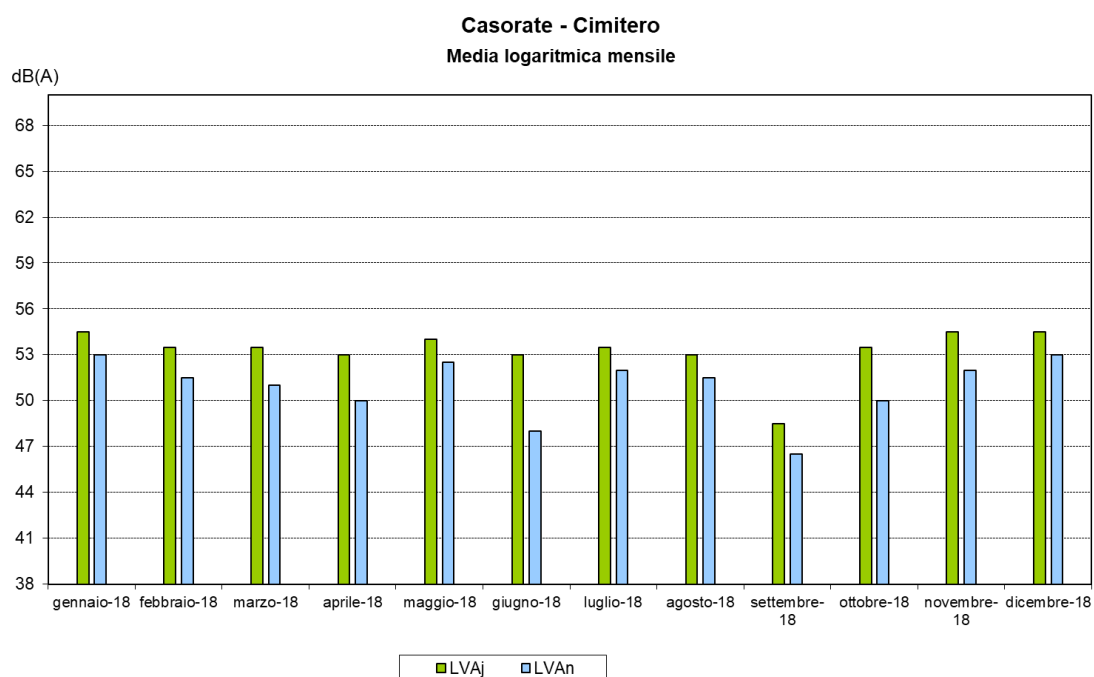

Valori approssimati a 0,5 dB(A)

Indici acustici validati, con esclusione degli eventi non aeronautici più rilevanti.

Somma - V. Cabagaggio

Tipo	Mese	Media Logaritmica dB(A)		
		LVA _j	LVA _d	LVA _n
M	gennaio-18	58,0	58,5	56,5
	febbraio-18	58,0	58,0	56,5
	marzo-18	58,5	59,0	57,0
	aprile-18	59,0	59,0	59,0
	maggio-18	59,5	59,0	60,5
	giugno-18	59,0	59,0	59,0
	luglio-18	59,0	58,5	59,5
	agosto-18	59,0	58,5	60,0
	settembre-18	59,5	60,0	58,5
	ottobre-18	59,0	59,0	58,5
	novembre-18	58,5	59,0	56,5
	dicembre-18	57,0	57,5	54,0

Valori approssimati a 0,5 dB(A)

Indici acustici validati, con esclusione degli eventi non aeronautici più rilevanti.

Casorate - Cimitero

Tipo	Mese	Media Logaritmica dB(A)		
		LVA _j	LVA _d	LVA _n
M	gennaio-18	54,5	55,0	53,0
	febbraio-18	53,5	54,5	51,5
	marzo-18	53,5	54,0	51,0
	aprile-18	53,0	54,0	50,0
	maggio-18	54,0	54,5	52,5
	giugno-18	53,0	54,0	48,0
	luglio-18	53,5	53,5	52,0
	agosto-18	53,0	53,5	51,5
	settembre-18	48,5	49,0	46,5
	ottobre-18	53,5	54,5	50,0
	novembre-18	54,5	55,0	52,0
	dicembre-18	54,5	55,0	53,0

Valori approssimati a 0,5 dB(A)

Indici acustici validati, con esclusione degli eventi non aeronautici più rilevanti.

NOTE:

Dal 3 al 24 settembre la pista 35R è stata chiusa a causa di lavori di manutenzione.