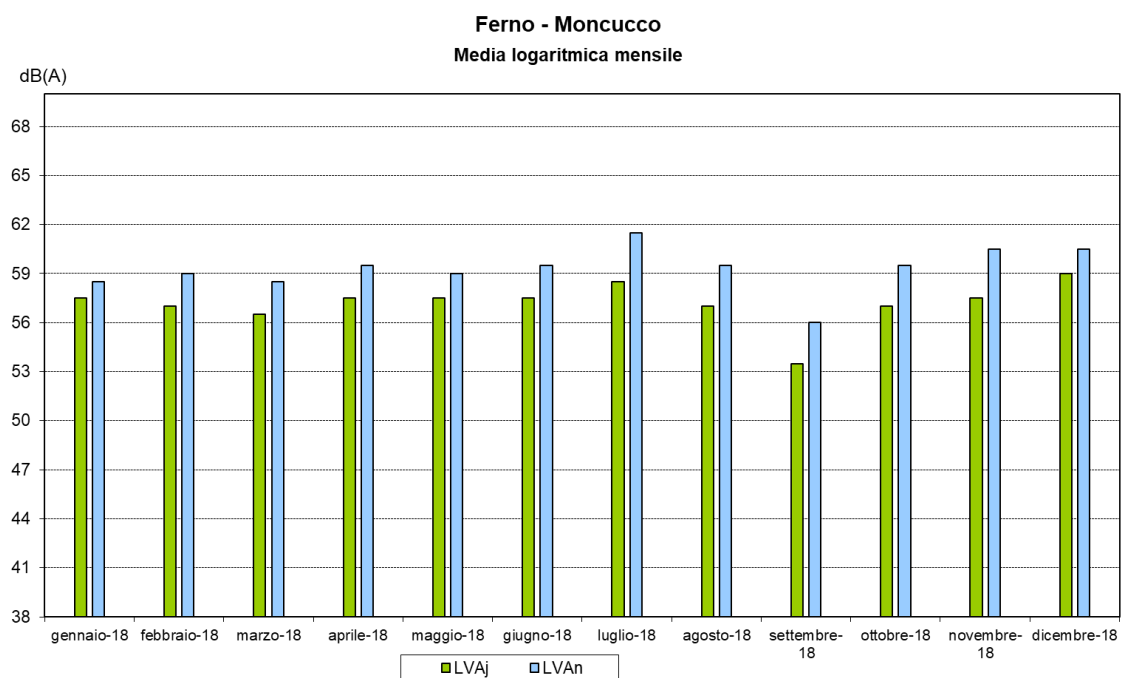

Valori approssimati a 0,5 dB(A)

Indici acustici validati, con esclusione degli eventi non aeronautici più rilevanti.

Ferno - Via Moncucco

Tipo	Mese	Media Logaritmica dB(A)		
		LVA _j	LVA _d	LVA _n
M	gennaio-18	57,5	57,0	58,5
	febbraio-18	57,0	56,0	59,0
	marzo-18	56,5	55,5	58,5
	aprile-18	57,5	56,0	59,5
	maggio-18	57,5	56,5	59,0
	giugno-18	57,5	56,0	59,5
	luglio-18	58,5	55,5	61,5
	agosto-18	57,0	55,5	59,5
	settembre-18	53,5	51,5	56,0
	ottobre-18	57,0	56,0	59,5
	novembre-18	57,5	56,0	60,5
	dicembre-18	59,0	58,0	60,5

Valori approssimati a 0,5 dB(A)

Indici acustici validati, con esclusione degli eventi non aeronautici più rilevanti.

Lonate - Cimitero

Tipo	Mese	Media Logaritmica dB(A)		
		LVA _j	LVA _d	LVA _n
M	gennaio-18	59,0	58,5	60,0
	febbraio-18	60,0	58,0	63,5
	marzo-18	60,5	59,0	63,0
	aprile-18	63,0	59,0	67,0
	maggio-18	62,0	59,0	65,5
	giugno-18	62,0	59,0	65,5
	luglio-18	64,0	59,0	68,0
	agosto-18	62,5	59,0	66,0
	settembre-18	62,5	62,0	63,0
	ottobre-18	62,0	59,0	65,5
	novembre-18	63,0	59,0	67,0
	dicembre-18	61,0	58,0	64,5