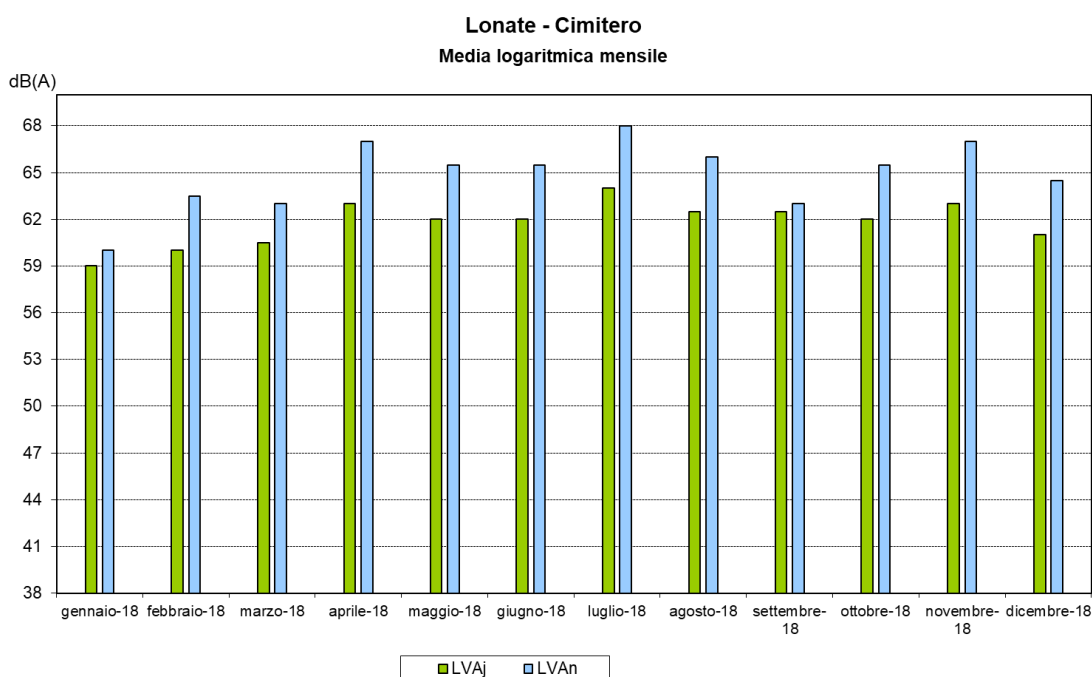

Valori approssimati a 0,5 dB(A)

Indici acustici validati, con esclusione degli eventi non aeronautici più rilevanti.

Ferno - Via Moncucco

Tipo	Mese	Media Logaritmica dB(A)		
		LVA _j	LVA _d	LVA _n
M	gennaio-18	57,5	57,0	58,5
	febbraio-18	57,0	56,0	59,0
	marzo-18	56,5	55,5	58,5
	aprile-18	57,5	56,0	59,5
	maggio-18	57,5	56,5	59,0
	giugno-18	57,5	56,0	59,5
	luglio-18	58,5	55,5	61,5
	agosto-18	57,0	55,5	59,5
	settembre-18	53,5	51,5	56,0
	ottobre-18	57,0	56,0	59,5
	novembre-18	57,5	56,0	60,5
	dicembre-18	59,0	58,0	60,5

Valori approssimati a 0,5 dB(A)

Indici acustici validati, con esclusione degli eventi non aeronautici più rilevanti.

Lonate - Cimitero

Tipo	Mese	Media Logaritmica dB(A)		
		LVA _j	LVA _d	LVA _n
M	gennaio-18	59,0	58,5	60,0
	febbraio-18	60,0	58,0	63,5
	marzo-18	60,5	59,0	63,0
	aprile-18	63,0	59,0	67,0
	maggio-18	62,0	59,0	65,5
	giugno-18	62,0	59,0	65,5
	luglio-18	64,0	59,0	68,0
	agosto-18	62,5	59,0	66,0
	settembre-18	62,5	62,0	63,0
	ottobre-18	62,0	59,0	65,5
	novembre-18	63,0	59,0	67,0
	dicembre-18	61,0	58,0	64,5

Valori approssimati a 0,5 dB(A)

Indici acustici validati, con esclusione degli eventi non aeronautici più rilevanti.

Lonate - Via S. Savina

Tipo	Mese	Media Logaritmica dB(A)		
		LVA _j	LVA _d	LVA _n
M	gennaio-18	61,0	60,5	61,5
	febbraio-18	61,5	60,5	63,5
	marzo-18	62,5	61,5	64,0
	aprile-18	64,0	61,5	67,5
	maggio-18	63,5	62,0	66,5
	giugno-18	63,5	61,5	66,0
	luglio-18	65,0	61,5	68,5
	agosto-18	64,0	61,5	67,0
	settembre-18	64,5	63,5	65,5
	ottobre-18	63,0	61,5	65,5
	novembre-18	64,0	61,5	67,5
	dicembre-18	62,0	60,5	65,0