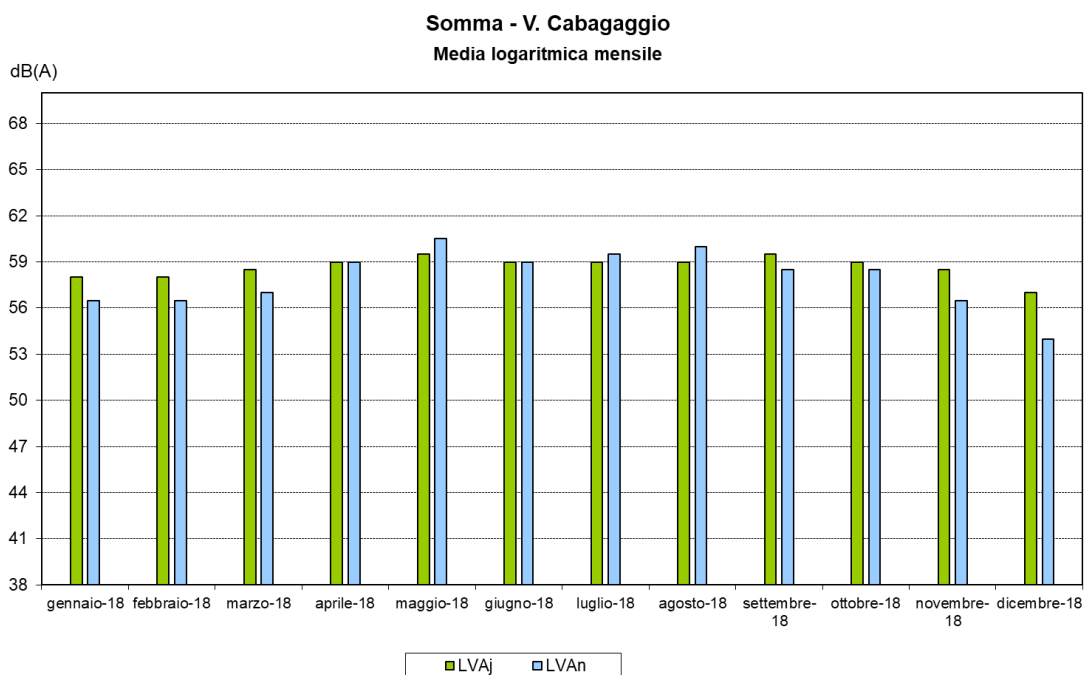

Valori approssimati a 0,5 dB(A)

Indici acustici validati, con esclusione degli eventi non aeronautici più rilevanti.

Somma - Rodari

Tipo	Mese	Media Logaritmica dB(A)		
		LVA _j	LVA _d	LVA _n
M	gennaio-18	58,5	58,5	57,5
	febbraio-18	58,0	58,0	56,5
	marzo-18	59,0	59,5	58,0
	aprile-18	59,5	59,0	59,5
	maggio-18	60,0	59,0	61,0
	giugno-18	59,0	58,5	59,0
	luglio-18	59,5	59,0	60,5
	agosto-18	60,0	59,0	61,5
	settembre-18	60,0	60,5	59,0
	ottobre-18	58,5	59,0	58,0
	novembre-18	58,0	58,5	56,0
	dicembre-18	56,5	57,5	54,0

Valori approssimati a 0,5 dB(A)

Indici acustici validati, con esclusione degli eventi non aeronautici più rilevanti.

Somma - V. Cabagaggio

Tipo	Mese	Media Logaritmica dB(A)		
		LVA _j	LVA _d	LVA _n
M	gennaio-18	58,0	58,5	56,5
	febbraio-18	58,0	58,0	56,5
	marzo-18	58,5	59,0	57,0
	aprile-18	59,0	59,0	59,0
	maggio-18	59,5	59,0	60,5
	giugno-18	59,0	59,0	59,0
	luglio-18	59,0	58,5	59,5
	agosto-18	59,0	58,5	60,0
	settembre-18	59,5	60,0	58,5
	ottobre-18	59,0	59,0	58,5
	novembre-18	58,5	59,0	56,5
	dicembre-18	57,0	57,5	54,0

Valori approssimati a 0,5 dB(A)

Indici acustici validati, con esclusione degli eventi non aeronautici più rilevanti.

Casorate - Cimitero

Tipo	Mese	Media Logaritmica dB(A)		
		LVA _j	LVA _d	LVA _n
M	gennaio-18	54,5	55,0	53,0
	febbraio-18	53,5	54,5	51,5
	marzo-18	53,5	54,0	51,0
	aprile-18	53,0	54,0	50,0
	maggio-18	54,0	54,5	52,5
	giugno-18	53,0	54,0	48,0
	luglio-18	53,5	53,5	52,0
	agosto-18	53,0	53,5	51,5
	settembre-18	48,5	49,0	46,5
	ottobre-18	53,5	54,5	50,0
	novembre-18	54,5	55,0	52,0
	dicembre-18	54,5	55,0	53,0