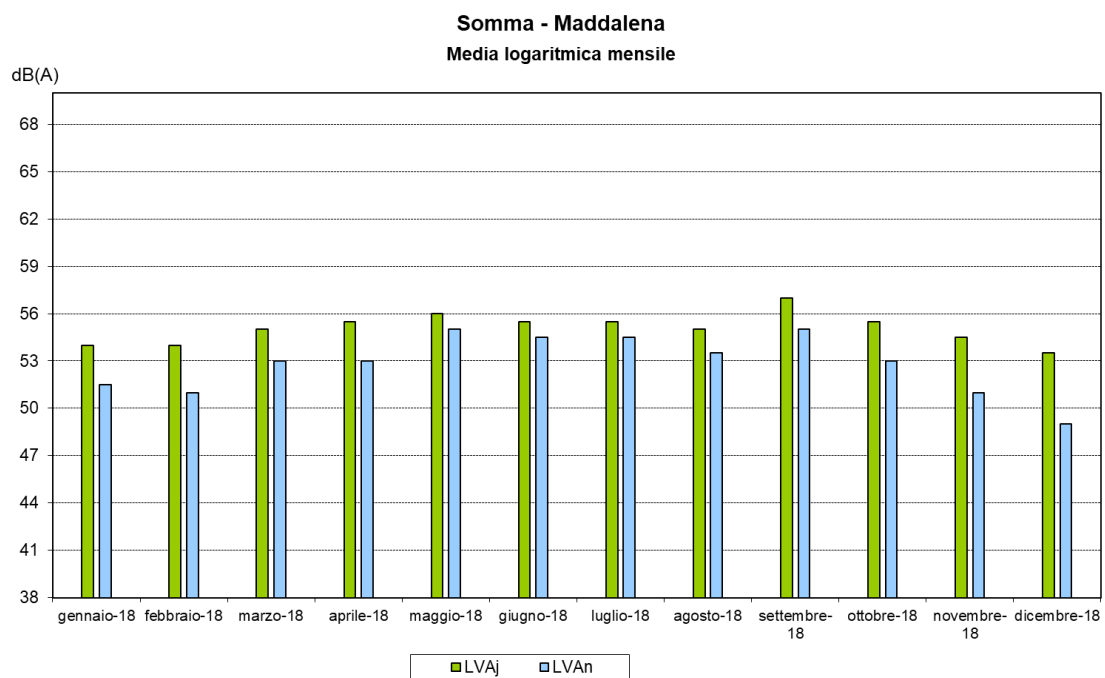

Valori approssimati a 0,5 dB(A)

Indici acustici validati, con esclusione degli eventi non aeronautici più rilevanti.

Somma - Maddalena

Tipo	Mese	Media Logaritmica dB(A)		
		LVA _j	LVA _d	LVA _n
M	gennaio-18	54,0	54,5	51,5
	febbraio-18	54,0	55,0	51,0
	marzo-18	55,0	56,0	53,0
	aprile-18	55,5	56,0	53,0
	maggio-18	56,0	56,5	55,0
	giugno-18	55,5	56,0	54,5
	luglio-18	55,5	55,5	54,5
	agosto-18	55,0	55,5	53,5
	settembre-18	57,0	58,0	55,0
	ottobre-18	55,5	56,0	53,0
	novembre-18	54,5	55,5	51,0
	dicembre-18	53,5	54,5	49,0

Valori approssimati a 0,5 dB(A)

Indici acustici validati, con esclusione degli eventi non aeronautici più rilevanti.

Somma - Magazzino

Tipo	Mese	Media Logaritmica dB(A)		
		LVA _j	LVA _d	LVA _n
M	gennaio-18	58,5	58,0	59,5
	febbraio-18	58,0	57,5	59,0
	marzo-18	58,5	58,0	60,0
	aprile-18	59,0	58,5	59,5
	maggio-18	59,0	58,5	59,5
	giugno-18	59,0	58,5	60,0
	luglio-18	58,5	58,0	59,5
	agosto-18	57,5	58,0	56,0
	settembre-18	60,5	54,0	65,5
	ottobre-18	59,5	58,5	61,0
	novembre-18	58,5	58,5	59,0
	dicembre-18	59,0	58,0	60,5