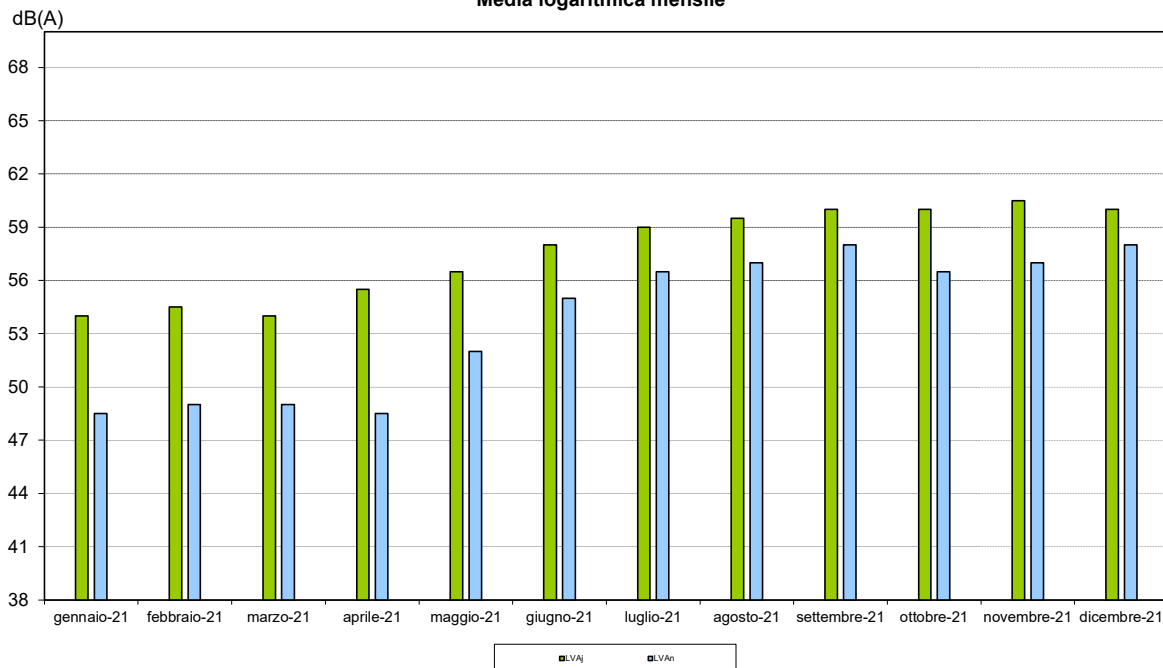

AEROPORTO di LINATE

Rete di Monitoraggio del Rumore Aeroportuale

Gennaio – Dicembre 2021

San Donato - Bolgiano (Limite 60 < LVA < 65)

Tipo	Mese	Media Logaritmica dB(A)		
		LVA _j	LVA _d	LVA _n
M	gennaio-21	54.0	55.5	48.5
	febbraio-21	54.5	56.0	49.0
	marzo-21	54.0	55.0	49.0
	aprile-21	55.5	56.5	48.5
	maggio-21	56.5	57.5	52.0
	giugno-21	58.0	58.5	55.0
	luglio-21	59.0	60.0	56.5
	agosto-21	59.5	60.0	57.0
	settembre-21	60.0	60.5	58.0
	ottobre-21	60.0	61.0	56.5
	novembre-21	60.5	61.0	57.0
	dicembre-21	60.0	60.5	58.0

Valori approssimati a 0,5 dB(A)

San Donato - Bolgiano
Media logaritmica mensile

Indici acustici calcolati tramite correlazioni automatiche attuate rispetto ai tracciati radar, con esclusione degli eventi non aeronautici più rilevanti.

Segrate - Novegro (Limite 60 < LVA < 65)

Tipo	Mese	Media Logaritmica dB(A)		
		LVA _j	LVA _d	LVA _n
M	gennaio-21	52.0	53.5	39.0
	febbraio-21	52.5	54.0	39.5
	marzo-21	52.0	53.5	43.0
	aprile-21	53.5	55.0	42.0
	maggio-21	54.5	56.0	38.0
	giugno-21	55.0	56.5	43.0
	luglio-21	56.5	57.5	43.5
	agosto-21	56.5	58.0	48.5
	settembre-21	57.5	58.5	52.0
	ottobre-21	57.5	59.0	50.0
	novembre-21	57.5	59.0	49.0
	dicembre-21	57.0	58.5	50.5

Valori approssimati a 0,5 dB(A)

Segrate - Novegro
Media logaritmica mensile

Indici acustici calcolati tramite correlazioni automatiche attuate rispetto ai tracciati radar, con esclusione degli eventi non aeronautici più rilevanti.