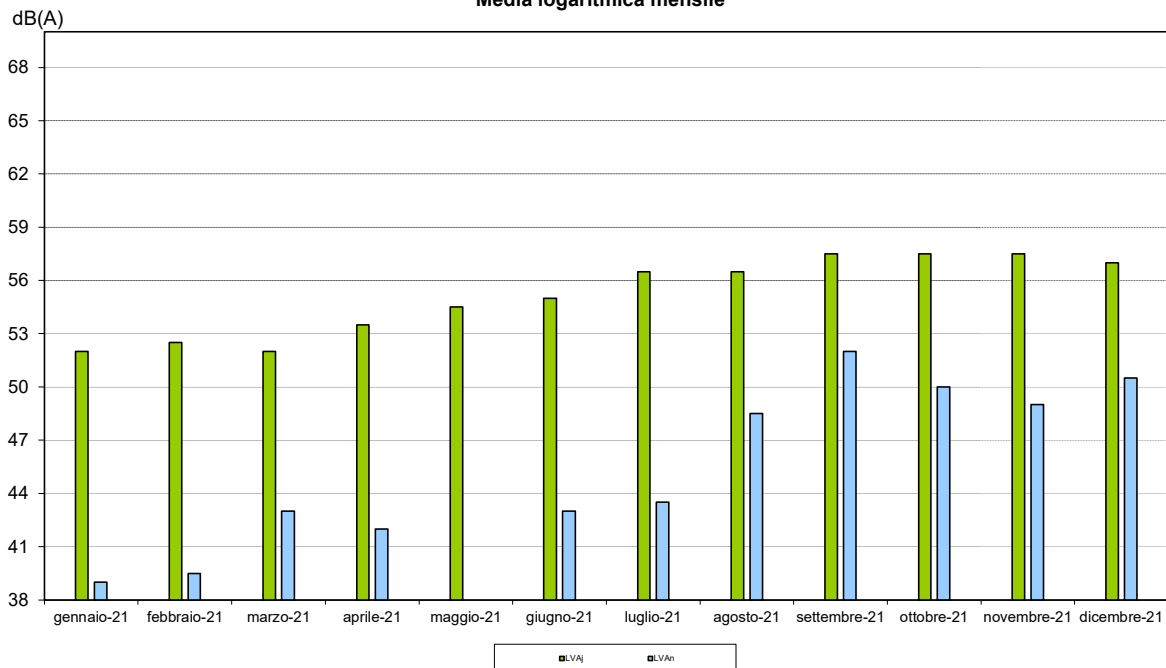

Valori approssimati a 0,5 dB(A)

San Donato - Bolgiano
Media logaritmica mensile

Indici acustici calcolati tramite correlazioni automatiche attuate rispetto ai tracciati radar, con esclusione degli eventi non aeronautici più rilevanti.

Segrate - Novegro (Limite 60 < LVA < 65)

Tipo	Mese	Media Logaritmica dB(A)		
		LVA _j	LVA _d	LVA _n
M	gennaio-21	52.0	53.5	39.0
	febbraio-21	52.5	54.0	39.5
	marzo-21	52.0	53.5	43.0
	aprile-21	53.5	55.0	42.0
	maggio-21	54.5	56.0	38.0
	giugno-21	55.0	56.5	43.0
	luglio-21	56.5	57.5	43.5
	agosto-21	56.5	58.0	48.5
	settembre-21	57.5	58.5	52.0
	ottobre-21	57.5	59.0	50.0
	novembre-21	57.5	59.0	49.0
	dicembre-21	57.0	58.5	50.5

Valori approssimati a 0,5 dB(A)

Segrate - Novegro
Media logaritmica mensile

Indici acustici calcolati tramite correlazioni automatiche attuate rispetto ai tracciati radar, con esclusione degli eventi non aeronautici più rilevanti.