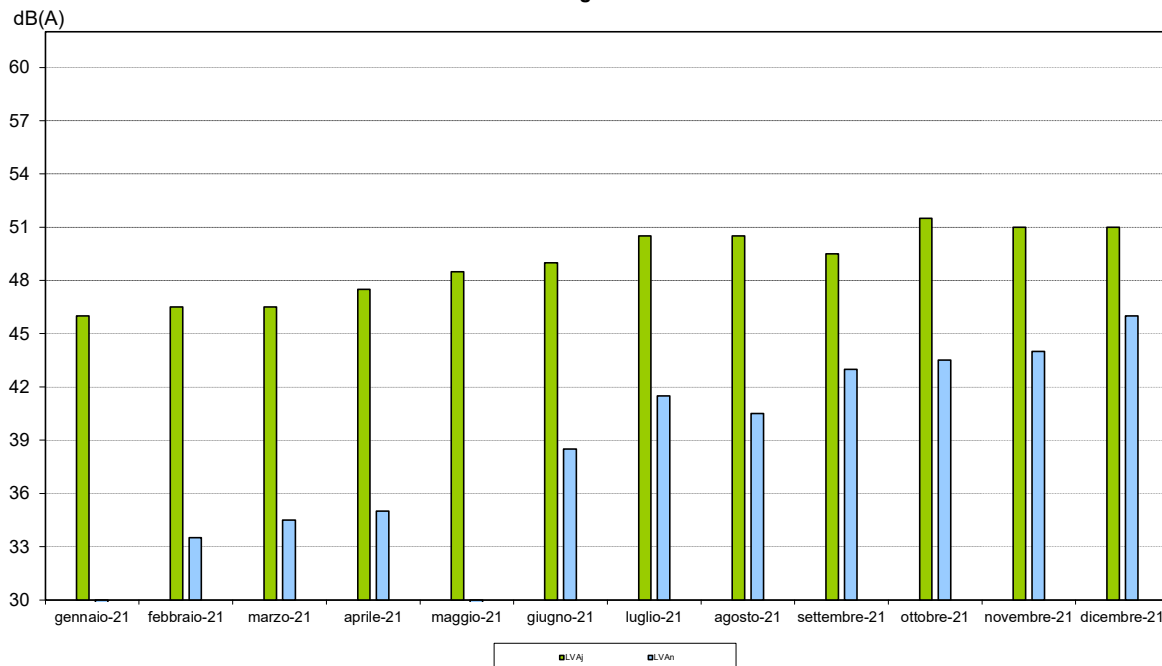

Segrate - Nuovo Municipio (Limite LVA < 60)

Tipo	Mese	Media Logaritmica dB(A)		
		LVA_j	LVA_d	LVA_n
M	gennaio-21	46.0	47.5	0.0
	febbraio-21	46.5	48.0	33.5
	marzo-21	46.5	48.0	34.5
	aprile-21	47.5	49.0	35.0
	maggio-21	48.5	50.0	0.0
	giugno-21	49.0	50.5	38.5
	luglio-21	50.5	51.5	41.5
	agosto-21	50.5	52.0	40.5
	settembre-21	49.5	51.0	43.0
	ottobre-21	51.5	52.5	43.5
	novembre-21	51.0	52.0	44.0
	dicembre-21	51.0	52.0	46.0

Valori approssimati a 0,5 dB(A)

Segrate - Nuovo Municipio
Media logaritmica mensile

Indici acustici calcolati tramite correlazioni automatiche attuate rispetto ai tracciati radar, con esclusione degli eventi non aeronautici più rilevanti.