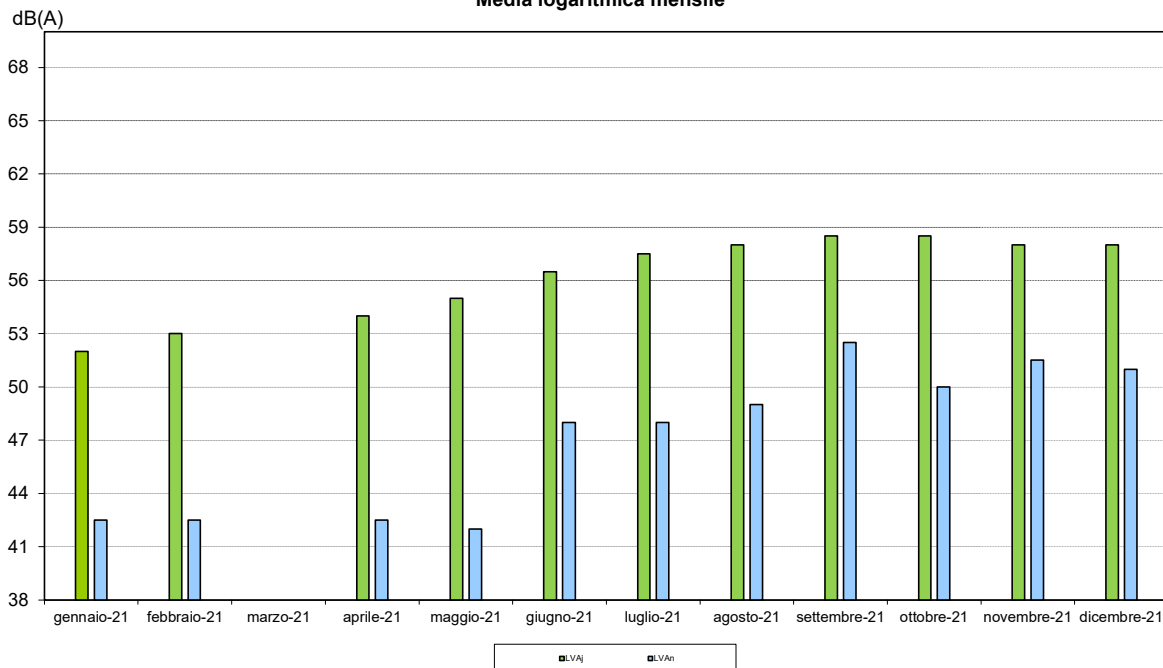

Segrate - Redecesoio (Limite 60 < LVA < 65)

Tipo	Mese	Media Logaritmica dB(A)		
		LVA_j	LVA_d	LVA_n
M	gennaio-21	52.0	53.0	42.5
	febbraio-21	53.0	54.0	42.5
	marzo-21			
	aprile-21	54.0	55.5	42.5
	maggio-21	55.0	56.5	42.0
	giugno-21	56.5	58.0	48.0
	luglio-21	57.5	59.0	48.0
	agosto-21	58.0	59.0	49.0
	settembre-21	58.5	59.5	52.5
	ottobre-21	58.5	59.5	50.0
	novembre-21	58.0	59.5	51.5
	dicembre-21	58.0	59.0	51.0

Valori approssimati a 0,5 dB(A)

Segrate - Redecesoio
Media logaritmica mensile

Indici acustici calcolati tramite correlazioni automatiche attuate rispetto ai tracciati radar, con esclusione degli eventi non aeronautici più rilevanti.